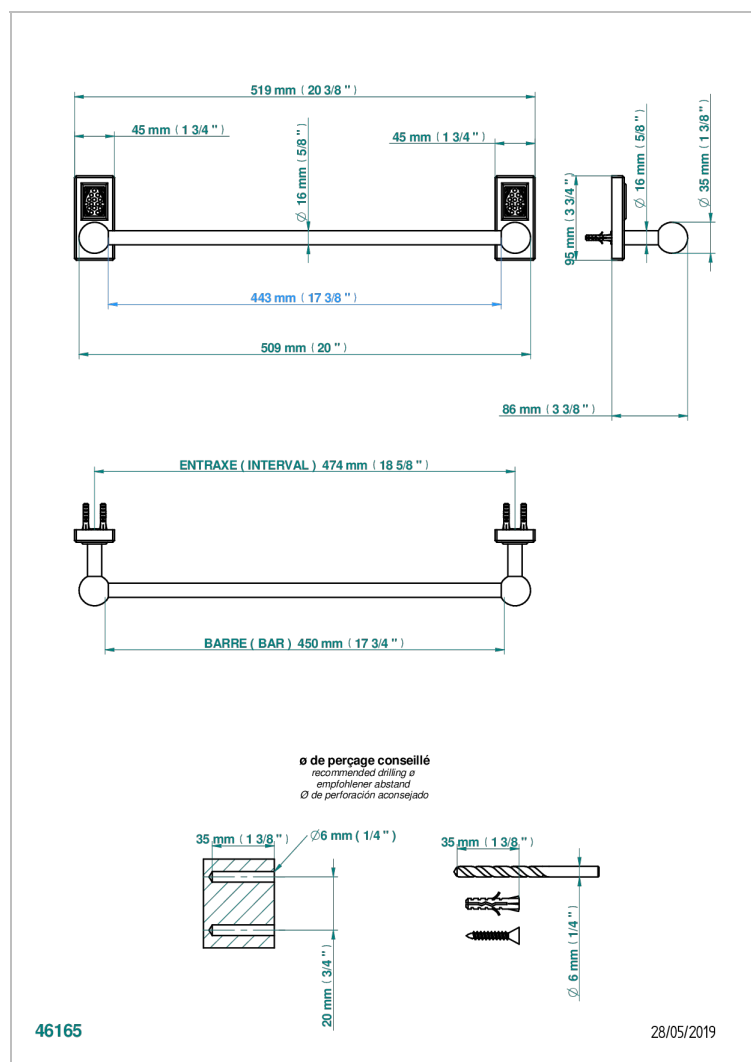

# METROPOLIS С РУКОЯТКАМИ С ЧЕРНЫМ ХРУСТАЛЕМ

A2M-514/45

Полотенцедержатель одинарный - фиксированная рейка 45 см

## ХАРАКТЕРИСТИКИ

- Metropolis с ручками с чёрным хрусталём
- Полотенцедержатель одинарный - фиксированная рейка 45 см