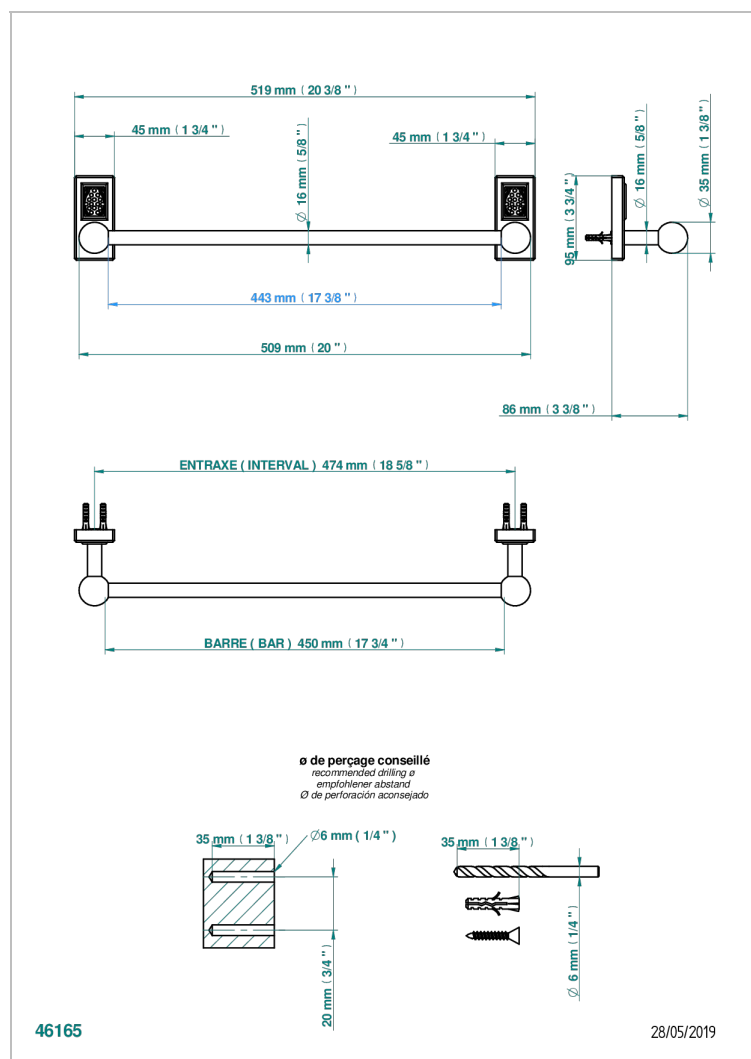

METROPOLIS CRISTAL NOIR A MANETTES

A2M-514/45

Porte-serviette 1 barre fixe long. 450 mm

CARACTÉRISTIQUES

- Métropolis Cristal noir à manettes
- Porte-serviette 1 barre fixe long. 450 mm

FINITIONS DISPONIBLES

Vieux nickel - H28