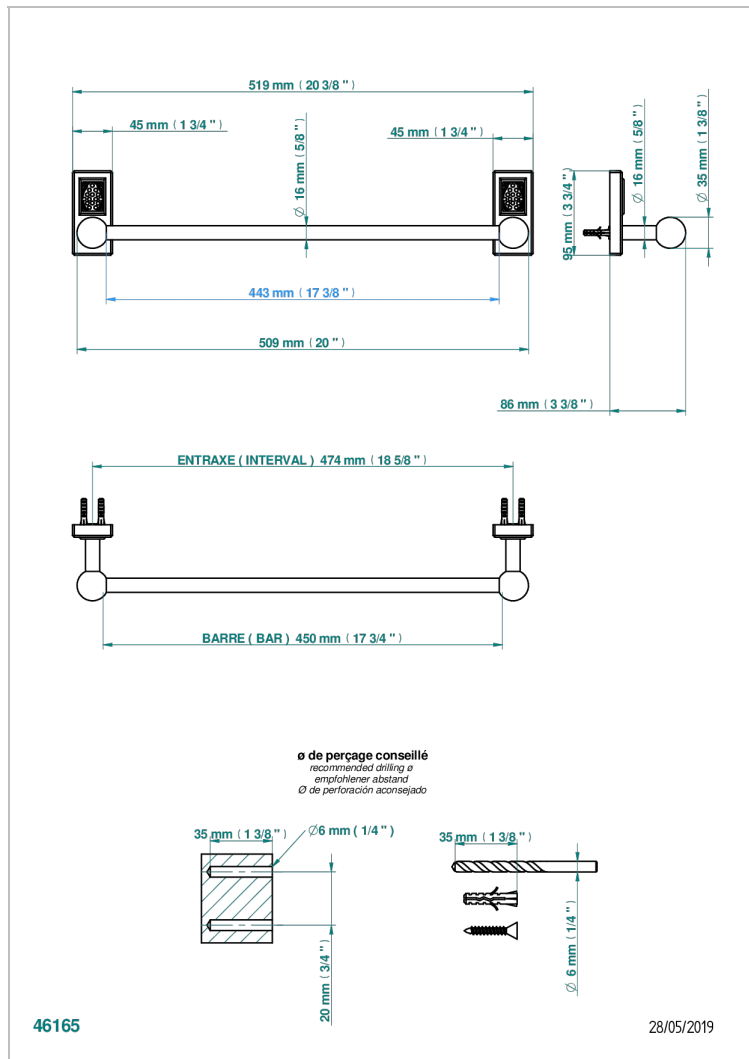

METROPOLIS BLACK CRYSTAL WITH LEVER

A2M-514/45

单杆固定毛巾架 长450毫米

特色

- Métropolis Black crystal with lever
- 单杆固定毛巾架 长450毫米

可选饰面

Black ceram - D30
Blush PVD - H62
Graphite PVD - H64
Matt Umber PVD - H67
Matt blush PVD - H60
Matt graphite PVD - H65