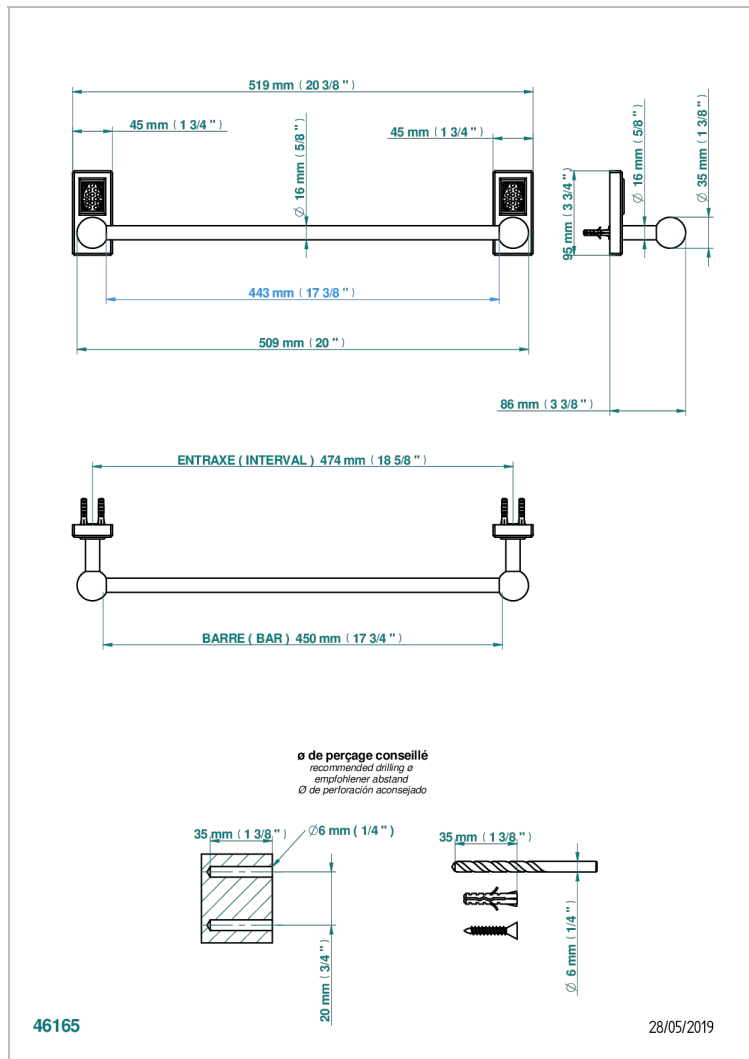

METROPOLIS CRISTAL NOIR

A2L-514/45

Porte-serviette 1 barre fixe long. 450 mm

THG[®]
PARIS

CARACTÉRISTIQUES

- Métropolis Cristal noir
- Porte-serviette 1 barre fixe long. 450 mm

FINITIONS DISPONIBLES

Chromé - A02
Chromé / doré - G02
Chromé mat - C02
Doré brillant - F01
Doré mat - F07
Nickel brillant - B01