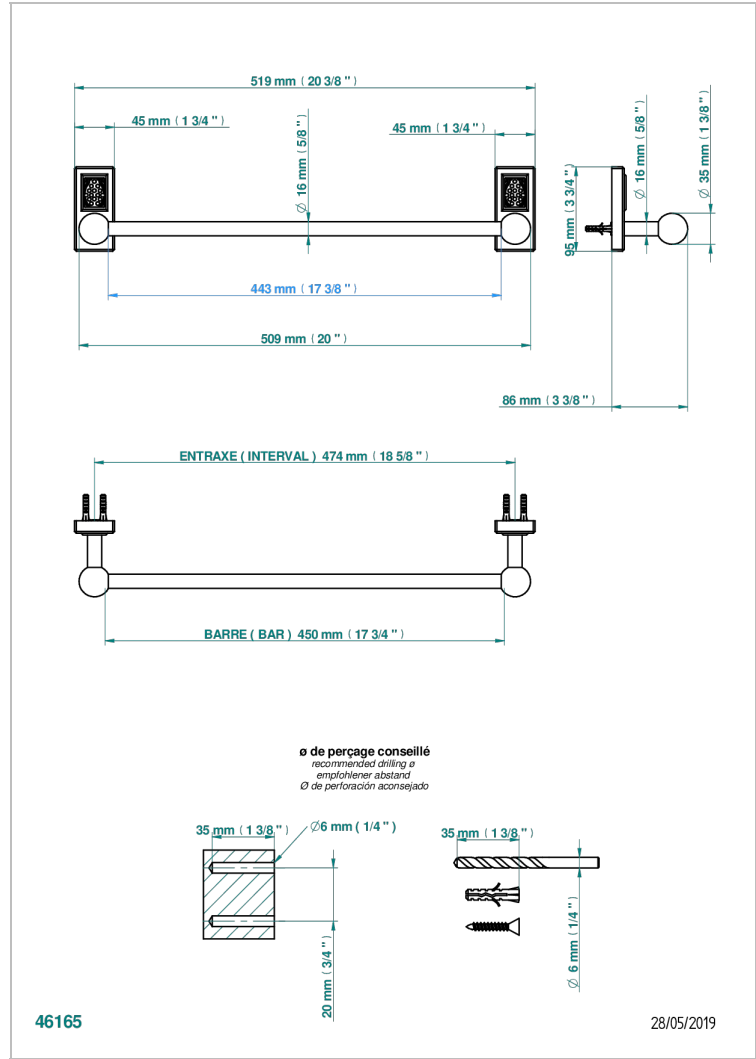

METROPOLIS CRISTAL NEGRO

A2L-514/45

Single towel rail, fixed rail, length: 450 mm

CARACTERÍSTICAS

- Métropolis cristal negro
- Single towel rail, fixed rail, length: 450 mm

ACABADOS DISPONIBLES

Cerámica negra mate - D30
Cromo - A02
Cromo / dorado - G02
Cromo mate - C02
Dorado - F01
Dorado mate - F07