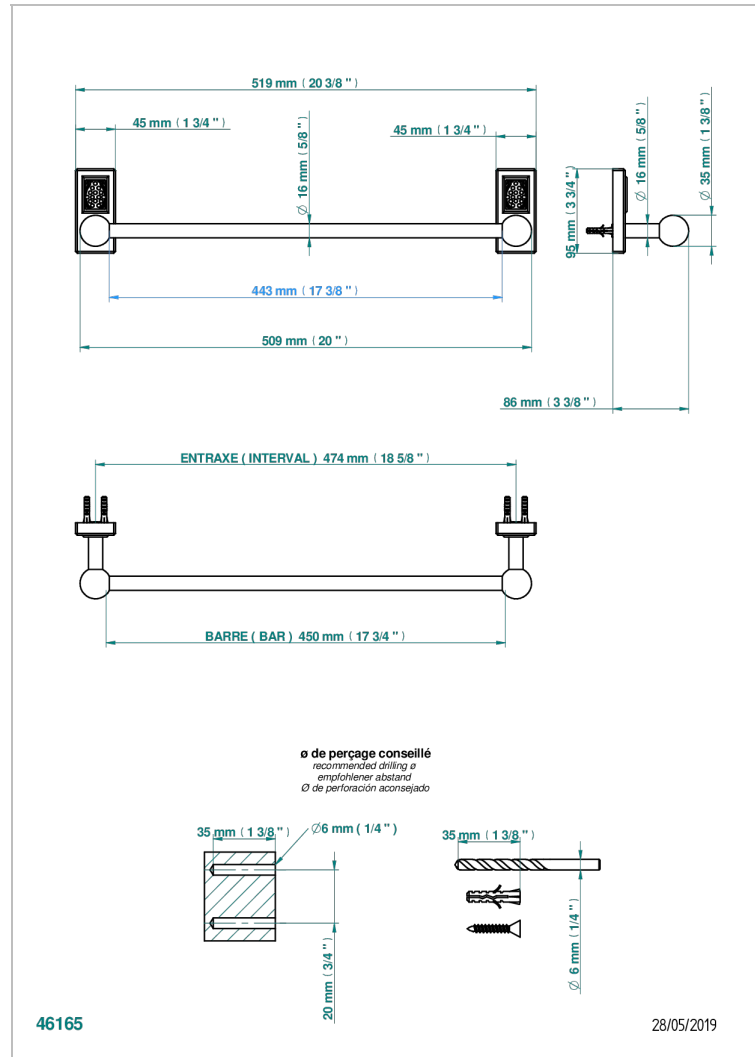

METROPOLIS, KRISTALL SCHWARZ

A2L-514/45

Handtuchstange Länge 450 mm

THG[®]
PARIS

EIGENSCHAFTEN

- Métropolis, Kristall schwarz
- Handtuchstange Länge 450 mm

VERFÜGBARE OBERFLÄCHEN

Altnickel - H28
Blassgold - F30
Blassgold matt unlackiert - F31
Chrom - A02
Chrom / gold - G02
Chrom matt - C02