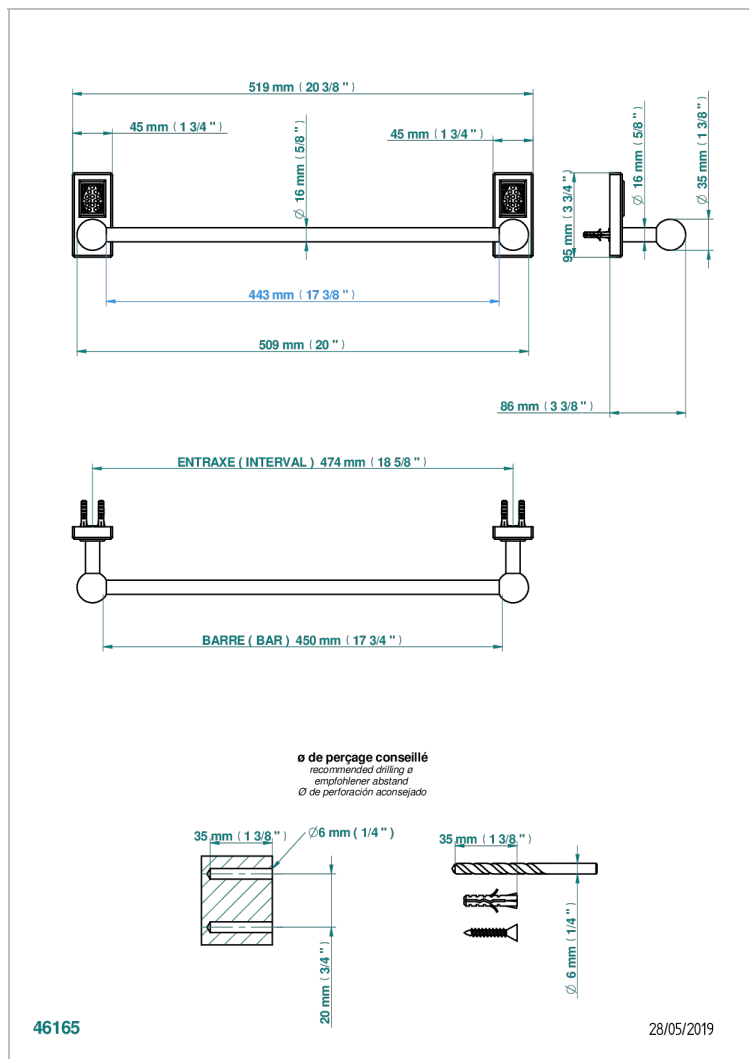

# METROPOLIS С ЧЕРНЫМ ХРУСТАЛЕМ

A2L-514/45

Полотенцедержатель одинарный - фиксированная рейка 45 см

THG<sup>®</sup>  
PARIS

## ХАРАКТЕРИСТИКИ

- Metropolis с чёрным хрусталём
- Полотенцедержатель одинарный - фиксированная рейка 45 см