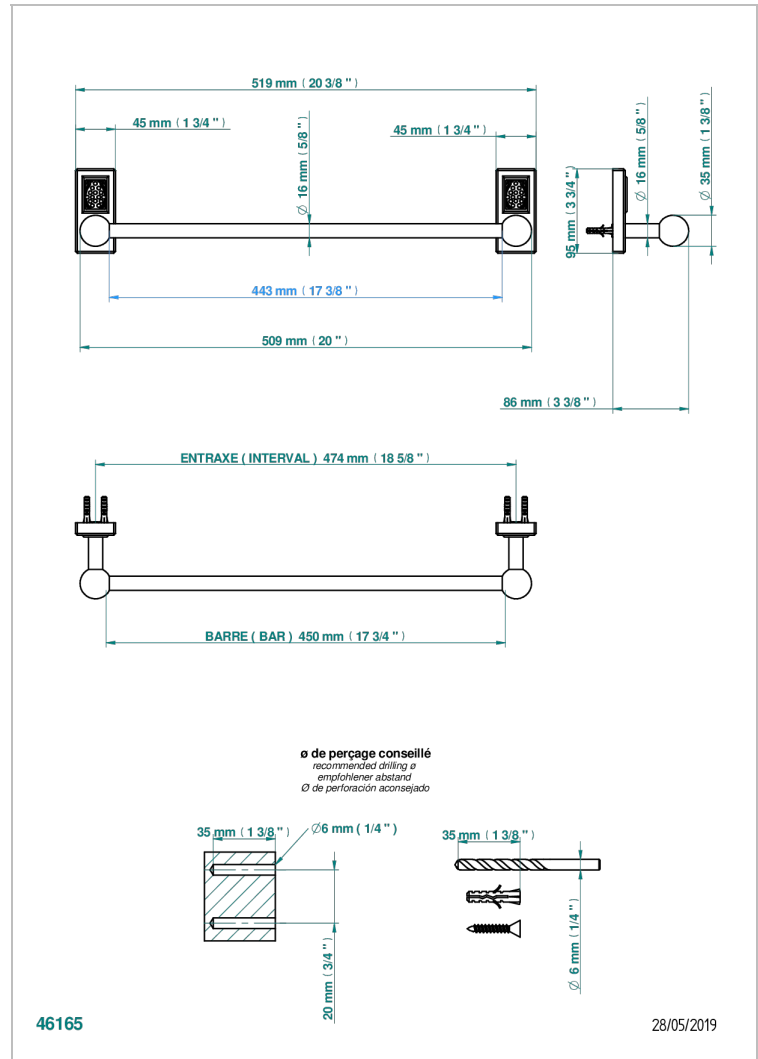

METROPOLIS CRISTAL NOIR

A2L-514/45

Porte-serviette 1 barre fixe long. 450 mm

THG[®]
PARIS

CARACTÉRISTIQUES

- Métropolis Cristal noir
- Porte-serviette 1 barre fixe long. 450 mm

FINITIONS DISPONIBLES

Chromé - A02
Chromé / doré - G02
Chromé mat - C02
Doré brillant - F01
Doré mat - F07
Nickel brillant - B01