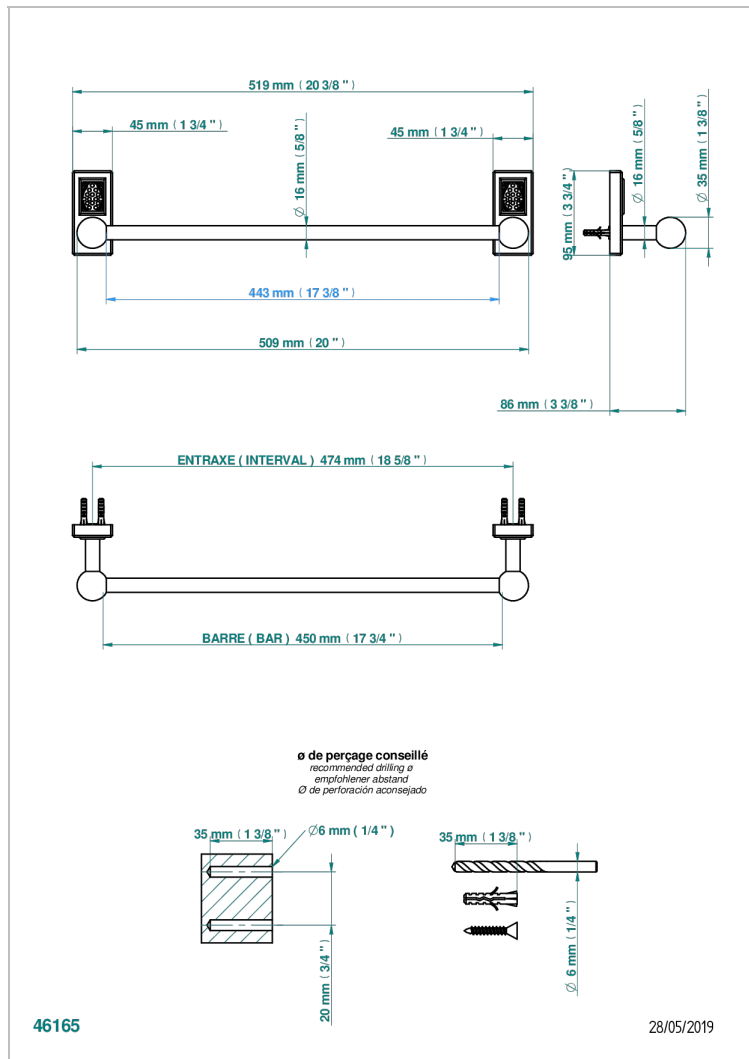

METROPOLIS BLACK CRYSTAL

A2L-514/45

单杆固定毛巾架 长450毫米

THG[®]
PARIS

特色

- Métropolis Black crystal
- 单杆固定毛巾架 长450毫米

可选饰面

Black ceram - D30
Blush PVD - H62
Graphite PVD - H64
Matt Umber PVD - H67
Matt blush PVD - H60
Matt graphite PVD - H65