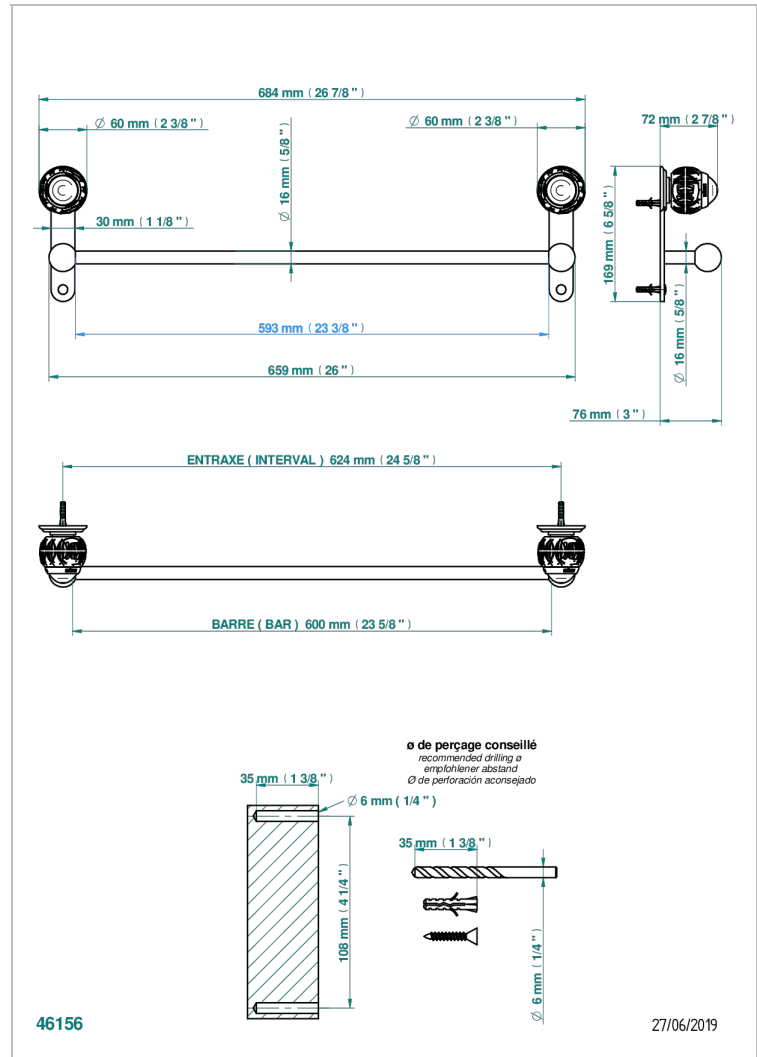

PANTHERE CRISTAL NEGRO

A2K-514/60

Toallero lg 600 mm

THG[®]
PARIS

CARACTERÍSTICAS

- Panthère cristal negro
- Toallero lg 600 mm

ACABADOS DISPONIBLES

Bronce claro - D01
Cerámica negra mate - D30
Cobre viejo mate - H07
Cromo - A02
Cromo / dorado - G02
Cromo mate - C02