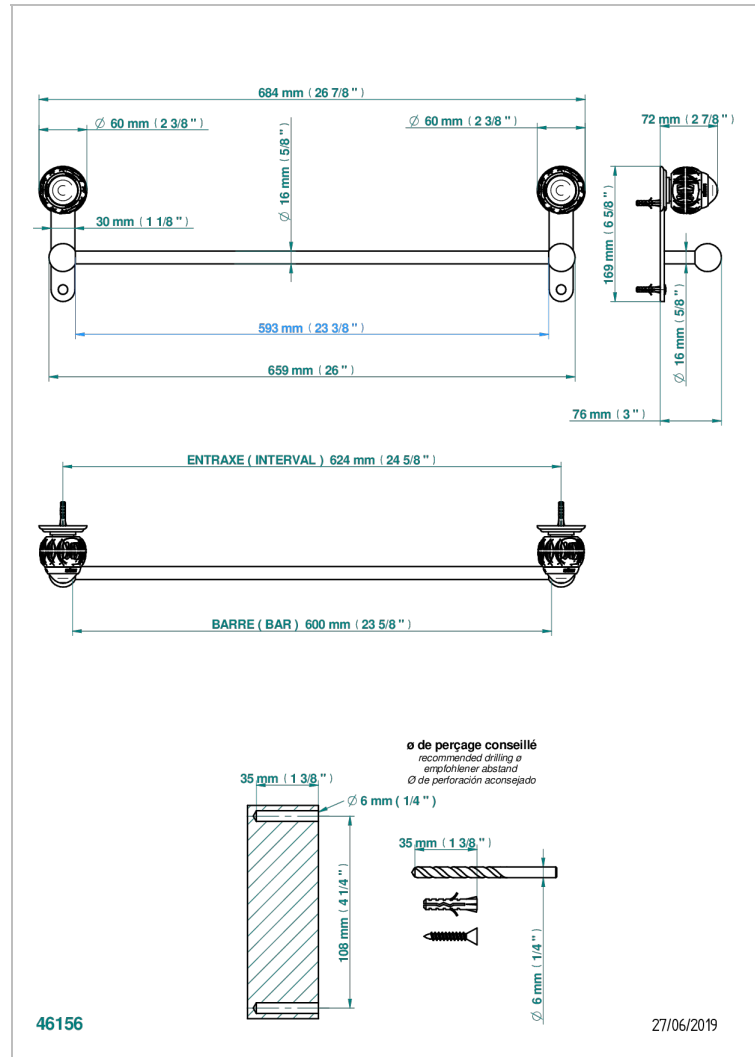

# PANTHERE CRISTAL NOIR

A2K-514/60

Porte-serviette 1 barre fixe long. 600 mm

THG<sup>®</sup>  
PARIS

## CARACTÉRISTIQUES

- Panthère Cristal noir
- Porte-serviette 1 barre fixe long. 600 mm