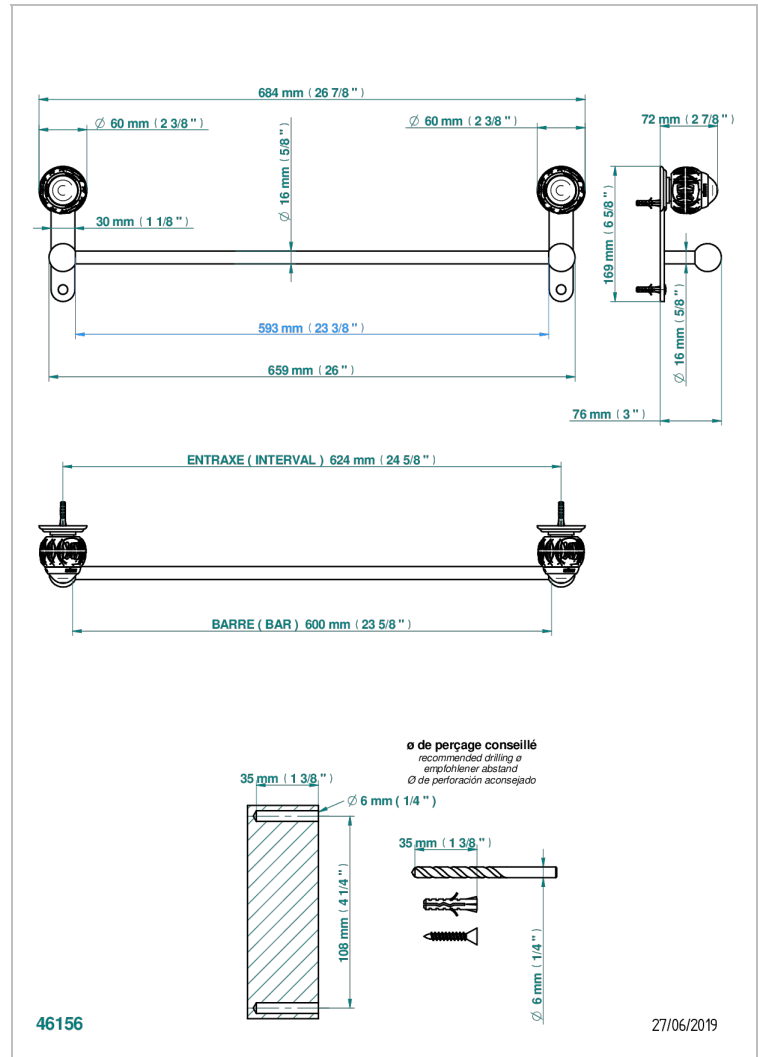

PANTHERE CRISTAL NOIR

A2K-514/60

Porte-serviette 1 barre fixe long. 600 mm

THG[®]
PARIS

CARACTÉRISTIQUES

- Panthère Cristal noir
- Porte-serviette 1 barre fixe long. 600 mm

FINITIONS DISPONIBLES

Bronze clair - D01
Chromé - A02
Chromé / doré - G02
Chromé mat - C02
Doré brillant - F01
Doré mat - F07

Nickel brillant - B01
Nickel mat - C01
Noir mat céramique - D30
Or pâle - F30
Or pâle mat - F31
Pvd blush - H62

Pvd blush mat - H60
Pvd couleur bronze brown - F33
Pvd couleur bronze brown - mat - F34
Pvd couleur doré - H52
Pvd couleur doré mat - H53
Pvd couleur laiton - H49