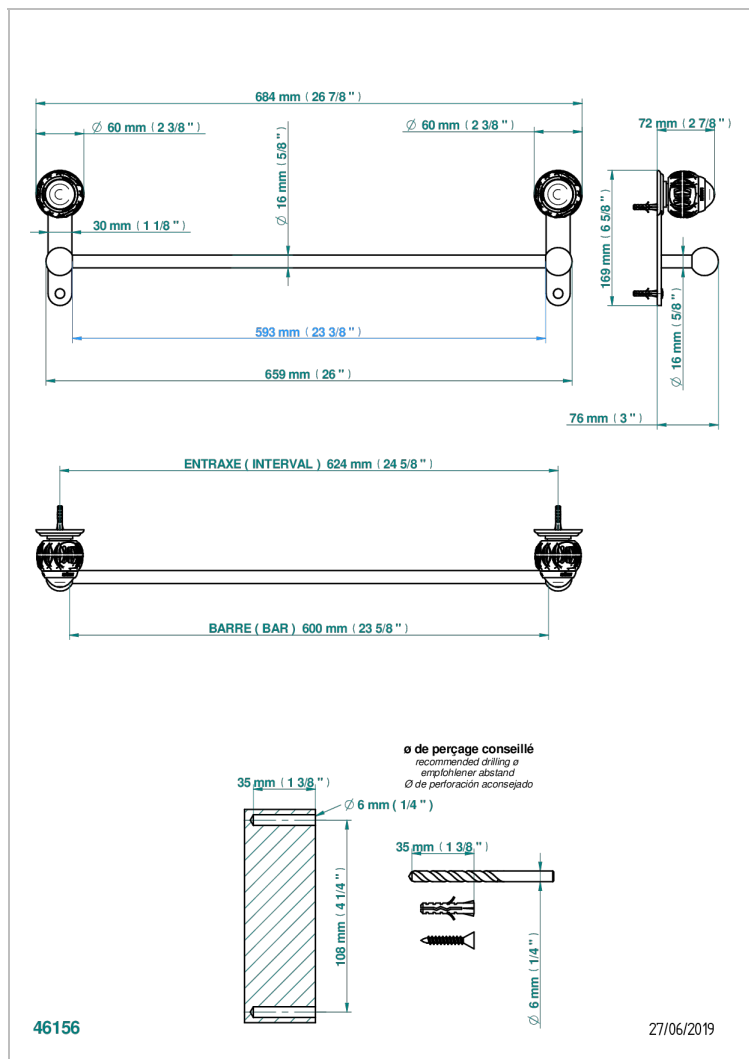

PANTHERE, KRISTALL SCHWARZ

A2K-514/60

Handtuchstange Länge 600 mm

THG[®]
PARIS

EIGENSCHAFTEN

- Panthère, Kristall schwarz
- Handtuchstange Länge 600 mm

VERFÜGBARE OBERFLÄCHEN

Altnickel - H28
Blassgold - F30
Blassgold matt unlackiert - F31
Bronze hell - D01
Chrom - A02
Chrom / gold - G02