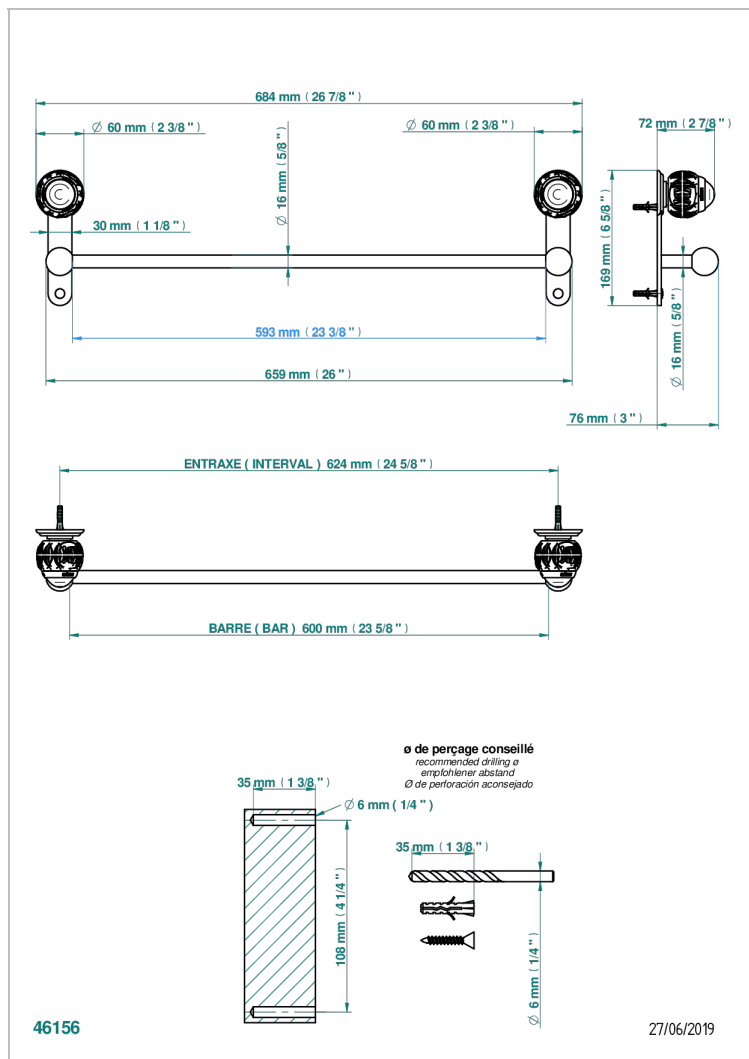

# PANTHERE С ЧЕРНЫМ ХРУСТАЛЕМ

A2K-514/60

Полотенцедержатель одинарный - фиксированная рейка 600 мм Д. 16 мм

## ХАРАКТЕРИСТИКИ

- Panthere с чёрным хрусталём
- Полотенцедержатель одинарный - фиксированная рейка 600 мм Д. 16 мм