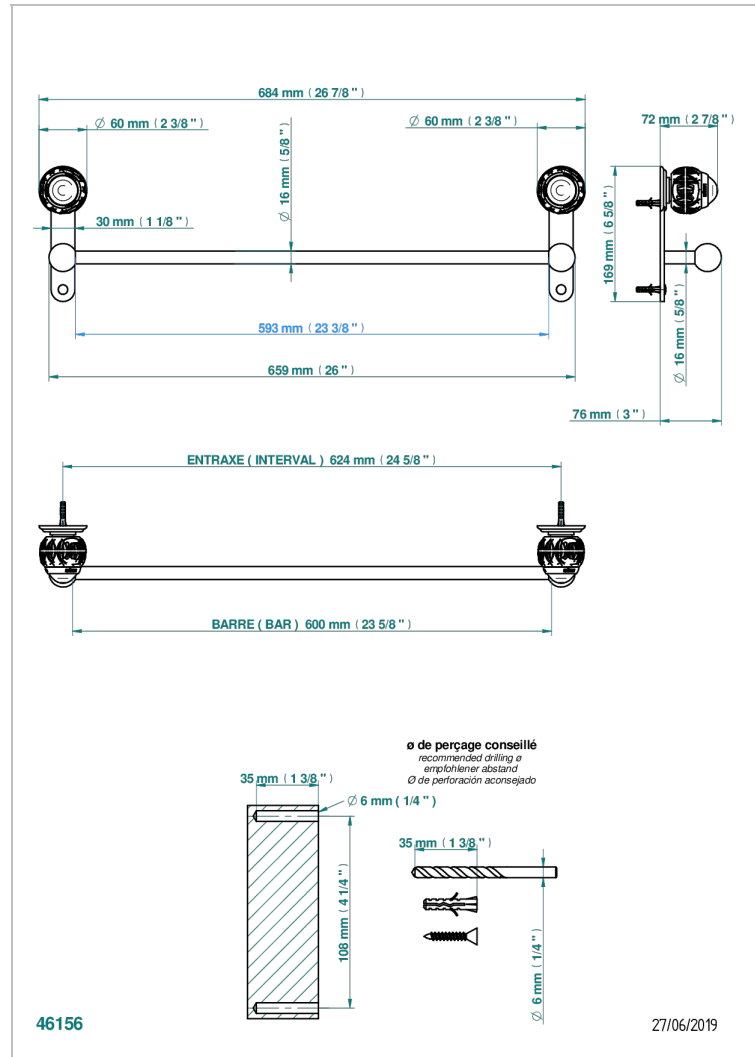

PANTHERE CRISTAL NOIR

A2K-514/60

Porte-serviette 1 barre fixe long. 600 mm

THG[®]
PARIS

CARACTÉRISTIQUES

- Panthère Cristal noir
- Porte-serviette 1 barre fixe long. 600 mm

FINITIONS DISPONIBLES

Bronze clair - D01
Chromé - A02
Chromé / doré - G02
Chromé mat - C02
Doré brillant - F01
Doré mat - F07