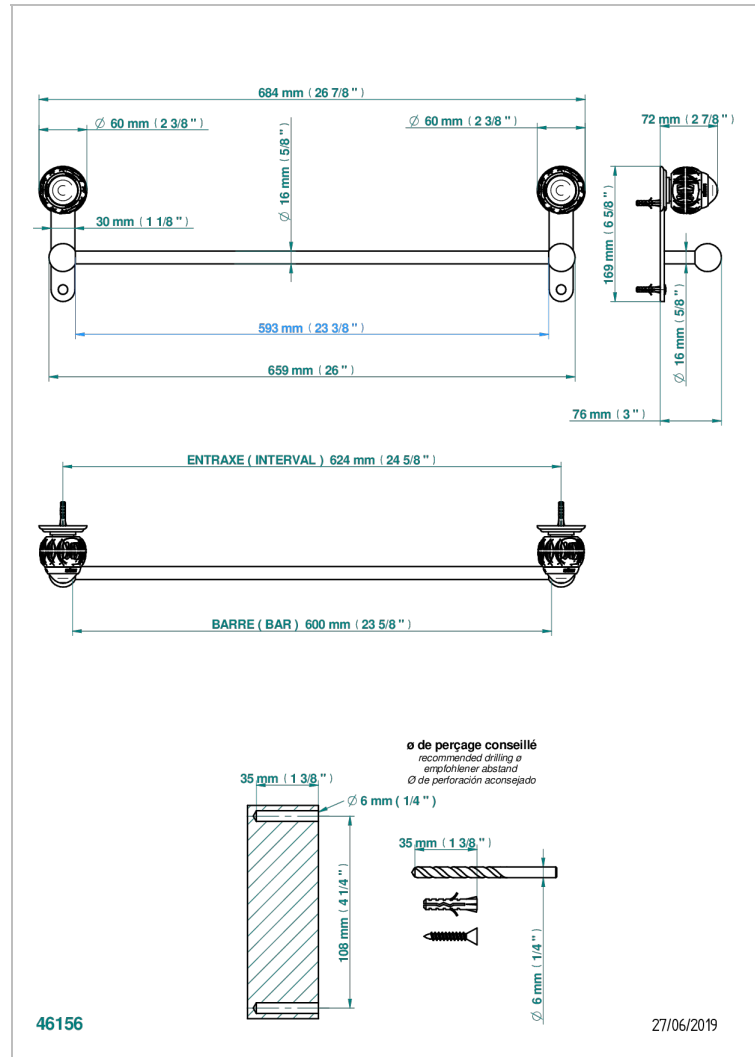

PANTHERE CRISTAL NEGRO

A2K-514/60

Toallero lg 600 mm

THG[®]
PARIS

CARACTERÍSTICAS

- Panthère cristal negro
- Toallero lg 600 mm

ACABADOS DISPONIBLES

Bronce claro - D01
Cerámica negra mate - D30
Cobre viejo mate - H07
Cromo - A02
Cromo / dorado - G02
Cromo mate - C02