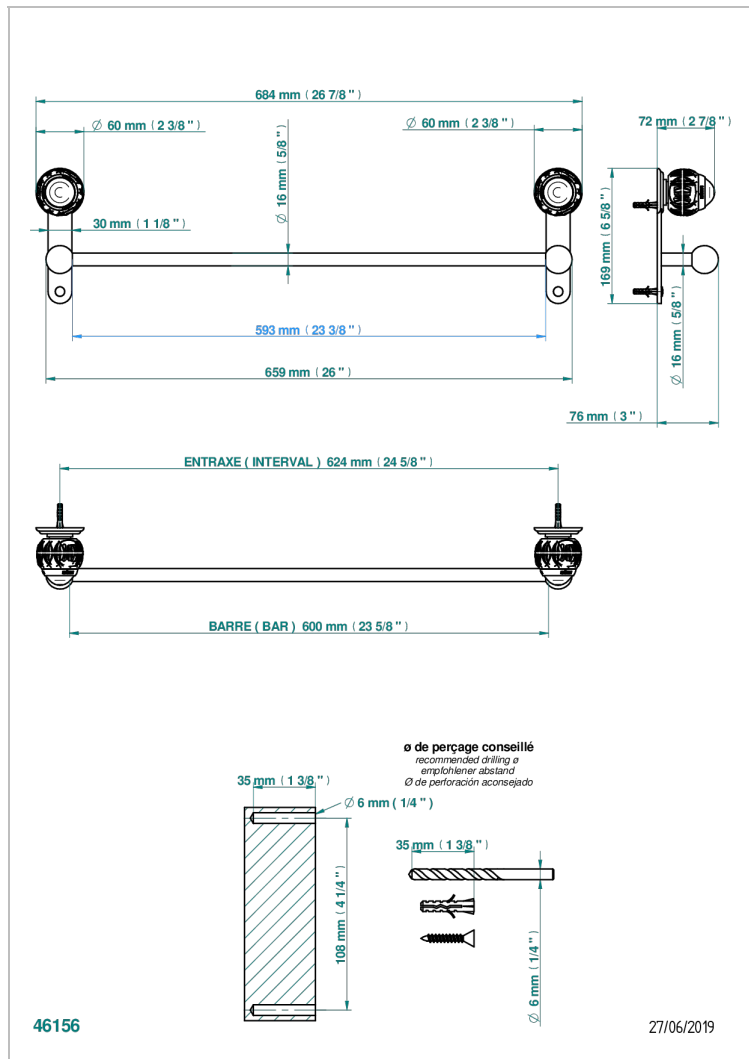

PANTHERE BLACK CRYSTAL

A2K-514/60

单杆固定毛巾架 长600毫米

THG[®]
PARIS

特色

- Panthère Black crystal
- 单杆固定毛巾架 长600毫米

可选饰面

Black ceram - D30
Blush PVD - H62
Graphite PVD - H64
Matt Umber PVD - H67
Matt blush PVD - H60
Matt graphite PVD - H65

抛光镍 - B01
浅金 - F30
漆面铜 - D01