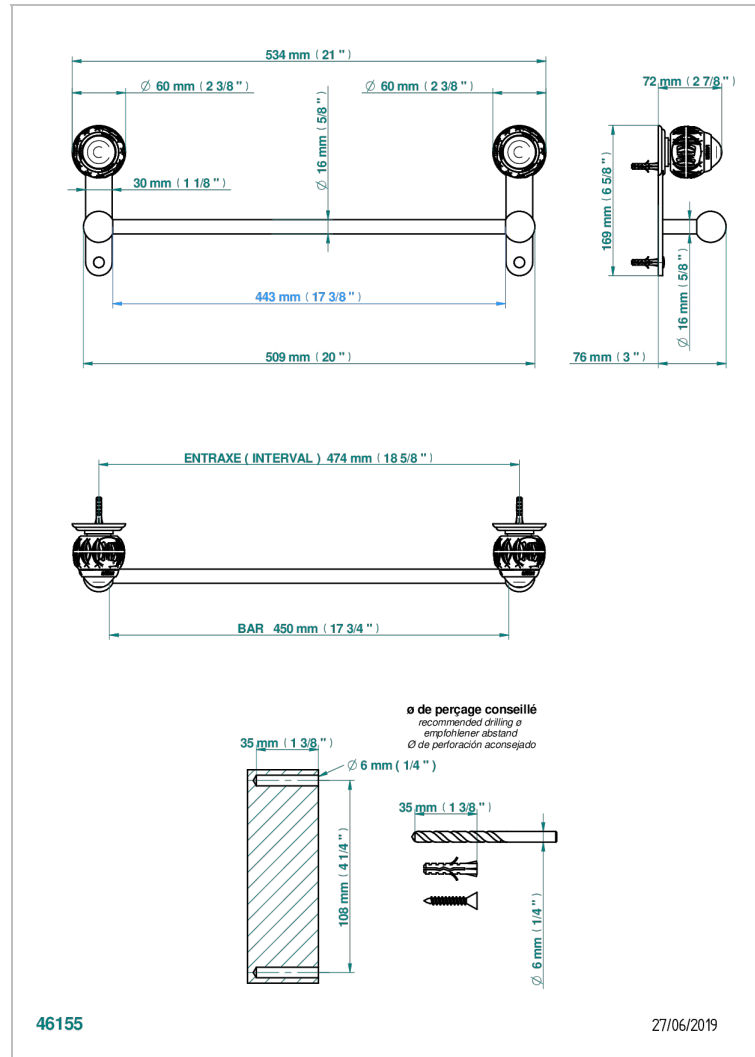

PANTHERE CRISTAL NOIR

A2K-514/45

Porte-serviette 1 barre fixe long. 450 mm

THG[®]
PARIS

CARACTÉRISTIQUES

- Panthère Cristal noir
- Porte-serviette 1 barre fixe long. 450 mm

FINITIONS DISPONIBLES

Bronze clair - D01
Chromé - A02
Chromé / doré - G02
Chromé mat - C02
Doré brillant - F01
Doré mat - F07