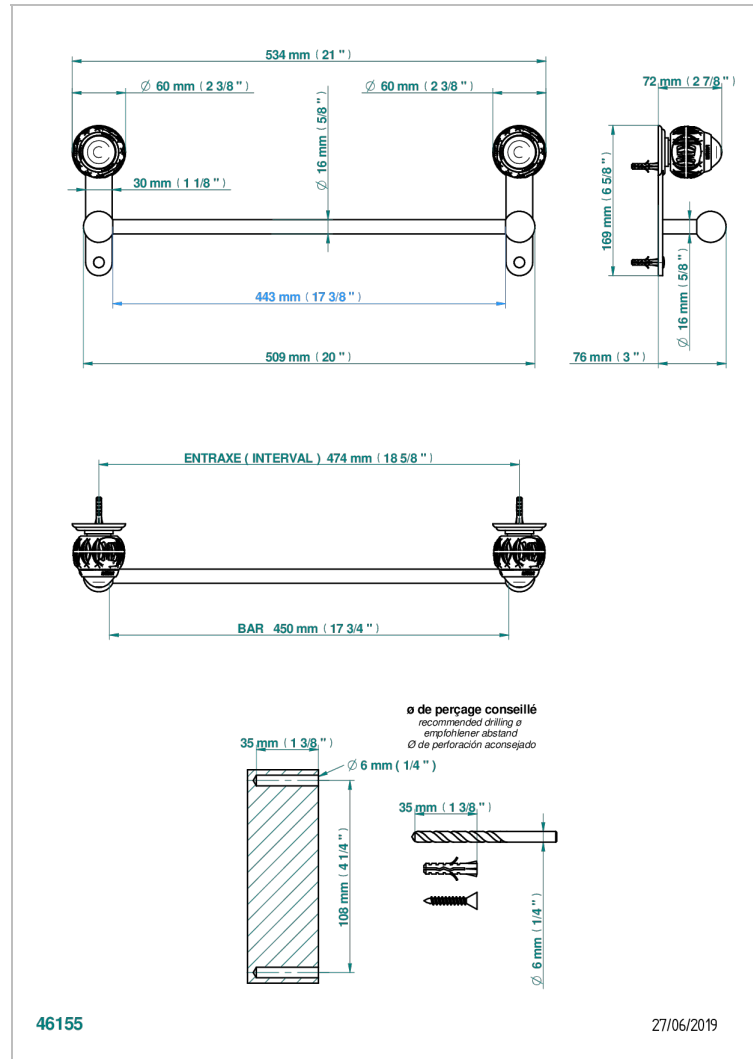

# PANTHERE CRISTAL NOIR

A2K-514/45

Porte-serviette 1 barre fixe long. 450 mm

THG<sup>®</sup>  
PARIS

46155

27/06/2019

## CARACTÉRISTIQUES

- Panthère Cristal noir
- Porte-serviette 1 barre fixe long. 450 mm