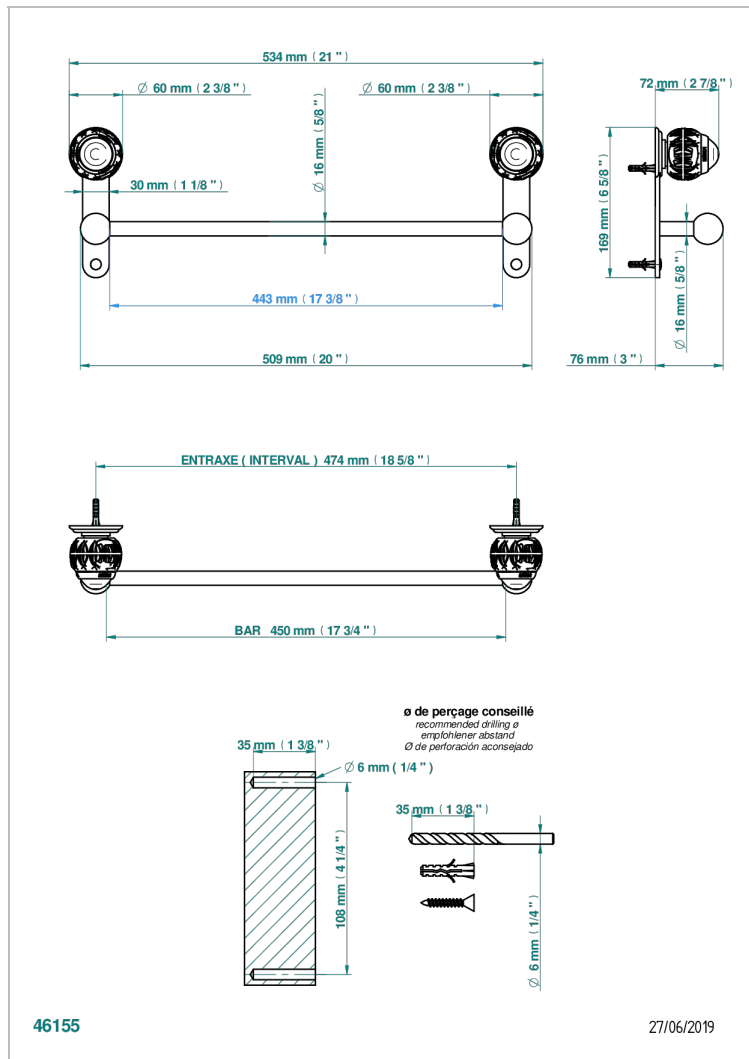

PANTHERE BLACK CRYSTAL

A2K-514/45

单杆固定毛巾架 长450毫米

THG[®]
PARIS

特色

- Panthère Black crystal
- 单杆固定毛巾架 长450毫米

可选饰面

Black ceram - D30
Blush PVD - H62
Graphite PVD - H64
Matt Umber PVD - H67
Matt blush PVD - H60
Matt graphite PVD - H65