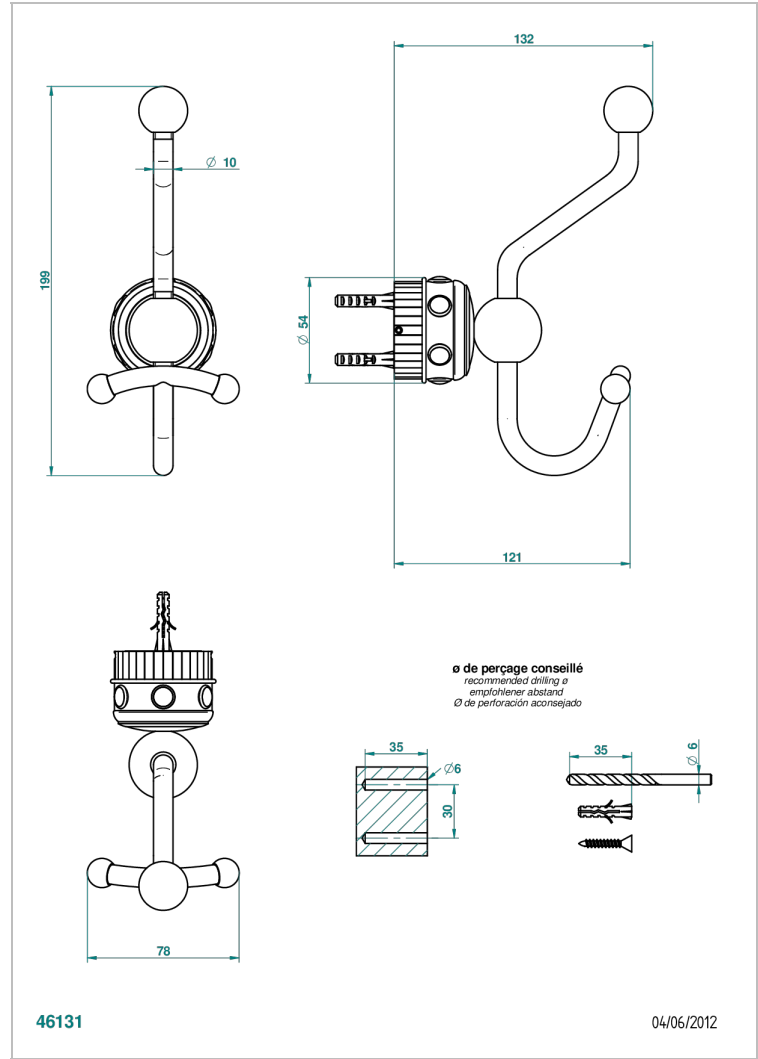

TROCADERO MALACHITE

U7A-510A

Porte-peignoir double

THG[®]
PARIS

CARACTÉRISTIQUES

- Trocadero Malachite
- Porte-peignoir double

FINITIONS DISPONIBLES

Chromé - A02
Chromé / doré - G02
Chromé mat - C02
Doré brillant - F01
Doré mat - F07
Nickel brillant - B01

Nickel mat - C01
Noir mat céramique - D30
Or pâle - F30
Or pâle mat - F31
Pvd blush - H62
Pvd blush mat - H60

Pvd couleur bronze brown - F33
Pvd couleur bronze brown - mat - F34
Pvd couleur doré - H52
Pvd couleur doré mat - H53
Pvd couleur laiton - H49
Pvd couleur laiton mat - H50

Pvd couleur nickel - H55
Pvd couleur nickel mat - H56
Pvd graphite - H64
Pvd graphite mat - H65
Pvd umber - H66
Pvd umber mat - H67

Vieux nickel - H28