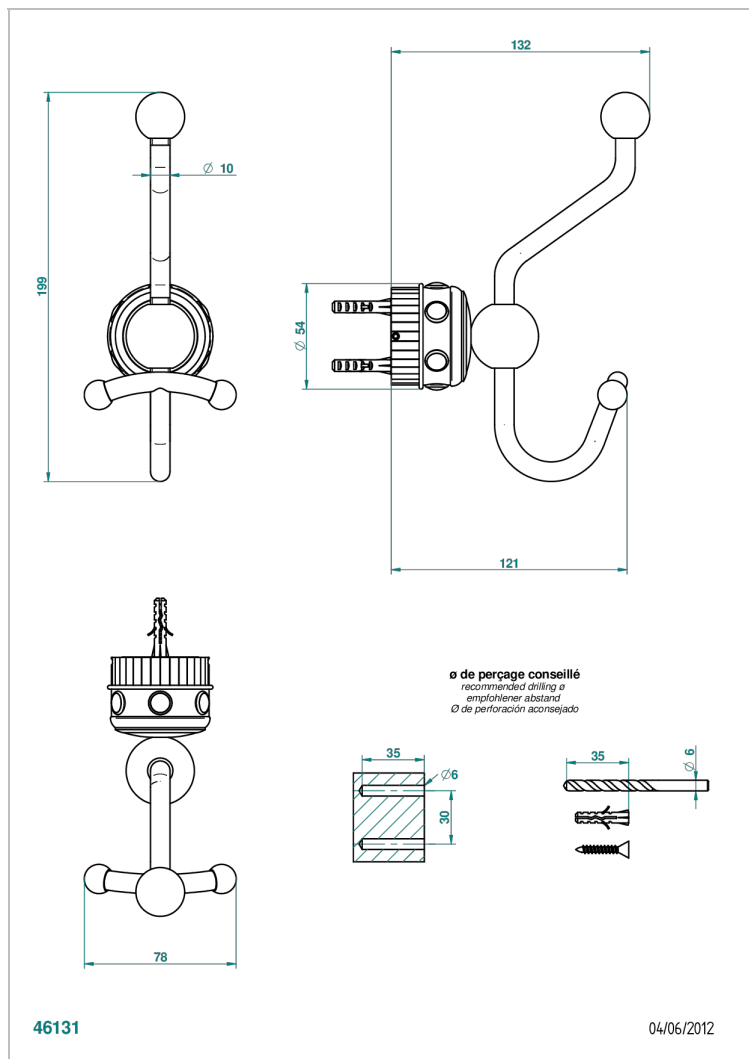

TROCADERO MALAQUITA

U7A-510A

Percha doble para albornoz

THG[®]
PARIS

CARACTERÍSTICAS

- Trocadero Malaquita
- Percha doble para albornoz

ACABADOS DISPONIBLES

Cerámica negra mate - D30
Cromo - A02
Cromo / dorado - G02
Cromo mate - C02
Dorado - F01
Dorado mate - F07