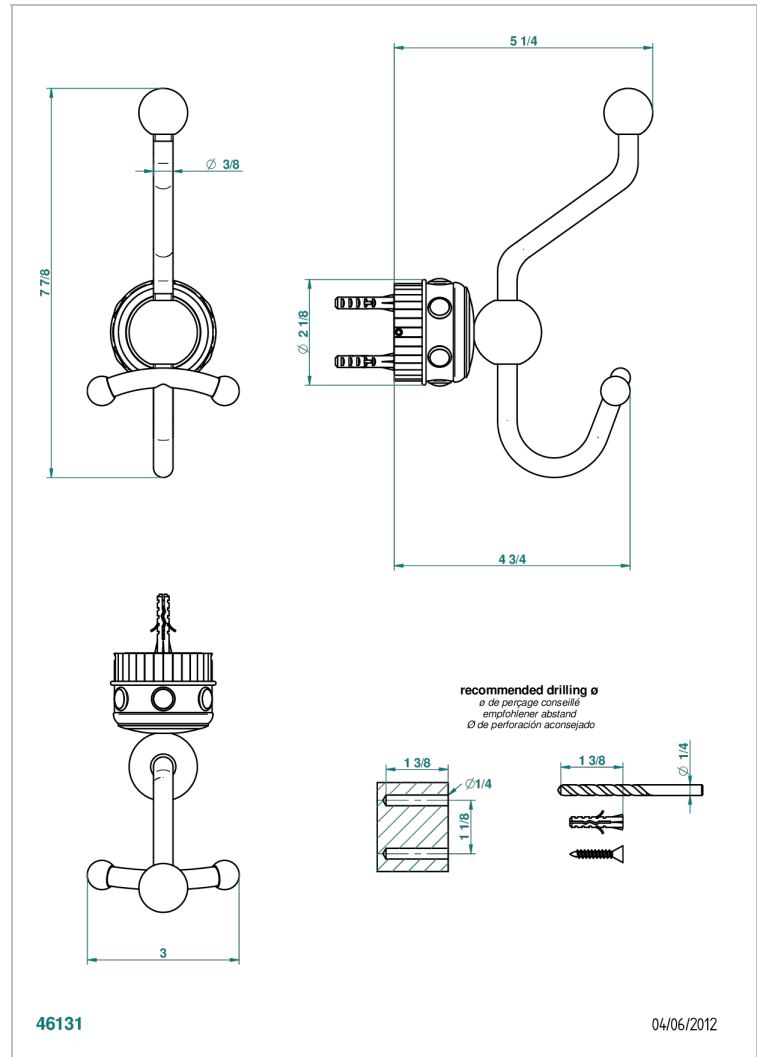

TROCADERO MALACHITE

U7A-510A

Porte-peignoir double

THG[®]
PARIS

CARACTÉRISTIQUES

- Trocadéro Malachite
- Porte-peignoir double

FINITIONS DISPONIBLES

Chromé - A02
Chromé / doré - G02
Chromé mat - C02
Doré brillant - F01
Doré mat - F07
Nickel brillant - B01

Nickel mat - C01
Noir mat céramique - D30
Or pâle - F30
Or pâle mat - F31
Pvd blush - H62
Pvd blush mat - H60

Pvd couleur bronze brown - F33
Pvd couleur bronze brown - mat - F34
Pvd couleur doré - H52
Pvd couleur doré mat - H53
Pvd couleur laiton - H49
Pvd couleur laiton mat - H50

Pvd couleur nickel - H55
Pvd couleur nickel mat - H56
Pvd graphite - H64
Pvd graphite mat - H65
Pvd umber - H66
Pvd umber mat - H67

Vieux nickel - H28