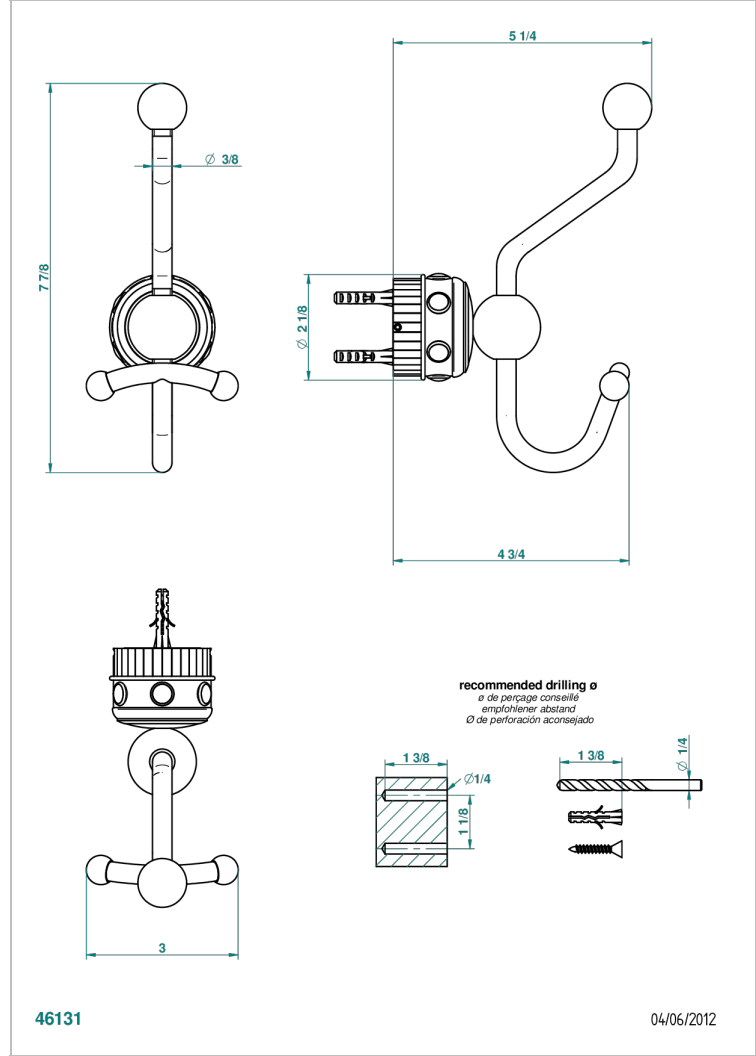

# TROCADERO MALAQUITA

U7A-510A

Percha doble para albornoz

THG<sup>®</sup>  
PARIS

## CARACTERÍSTICAS

- Trocadero Malaquita
- Percha doble para albornoz