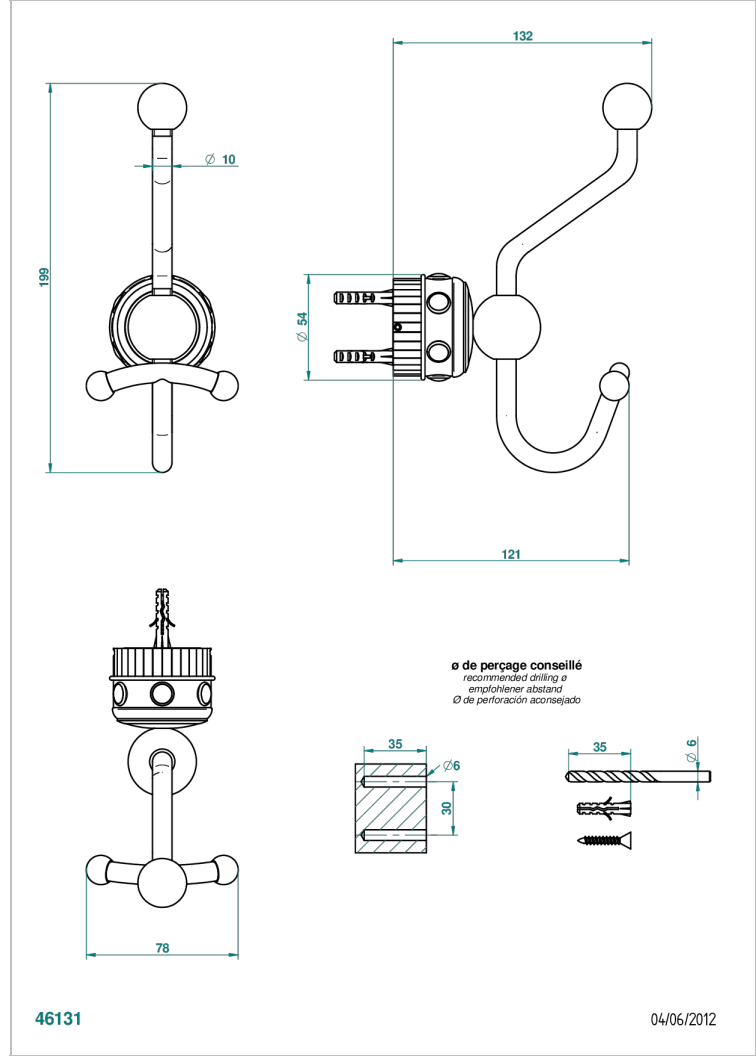

TROCADERO MALAQUITA

U7A-510A

Percha doble para albornoz

THG[®]
PARIS

CARACTERÍSTICAS

- Trocadero Malaquita
- Percha doble para albornoz

ACABADOS DISPONIBLES

Cerámica negra mate - D30
Cromo - A02
Cromo / dorado - G02
Cromo mate - C02
Dorado - F01
Dorado mate - F07