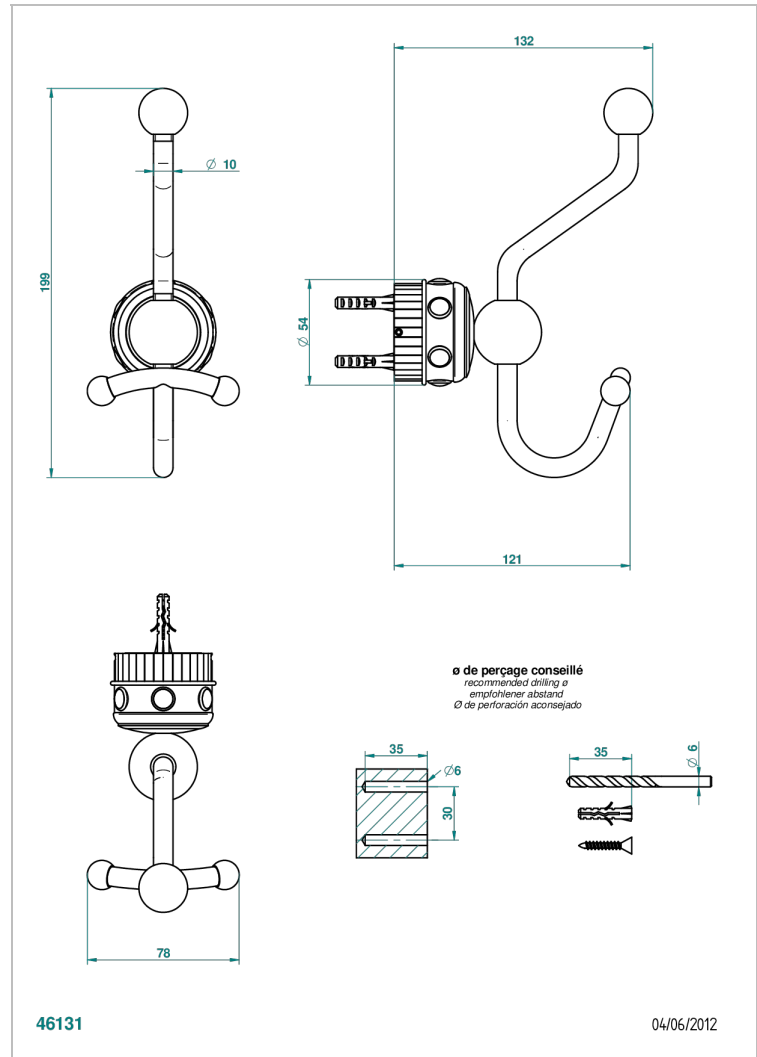

# TROCADERO, MALACHIT

U7A-510A

Doppelter Bademantelhaken

THG  
PARIS

## EIGENSCHAFTEN

- Trocadero, Malachit
- Doppelter Bademantelhaken

## VERFÜGBARE OBERFLÄCHEN

Altnickel - H28  
Blassgold - F30  
Blassgold matt unlackiert - F31  
Chrom - A02  
Chrom / gold - G02  
Chrom matt - C02

Gold - F01  
Gold matt - F07  
Mattschwarz keramik - D30  
Nickel matt - C01  
Pvd blush - H62  
Pvd blush matt - H60