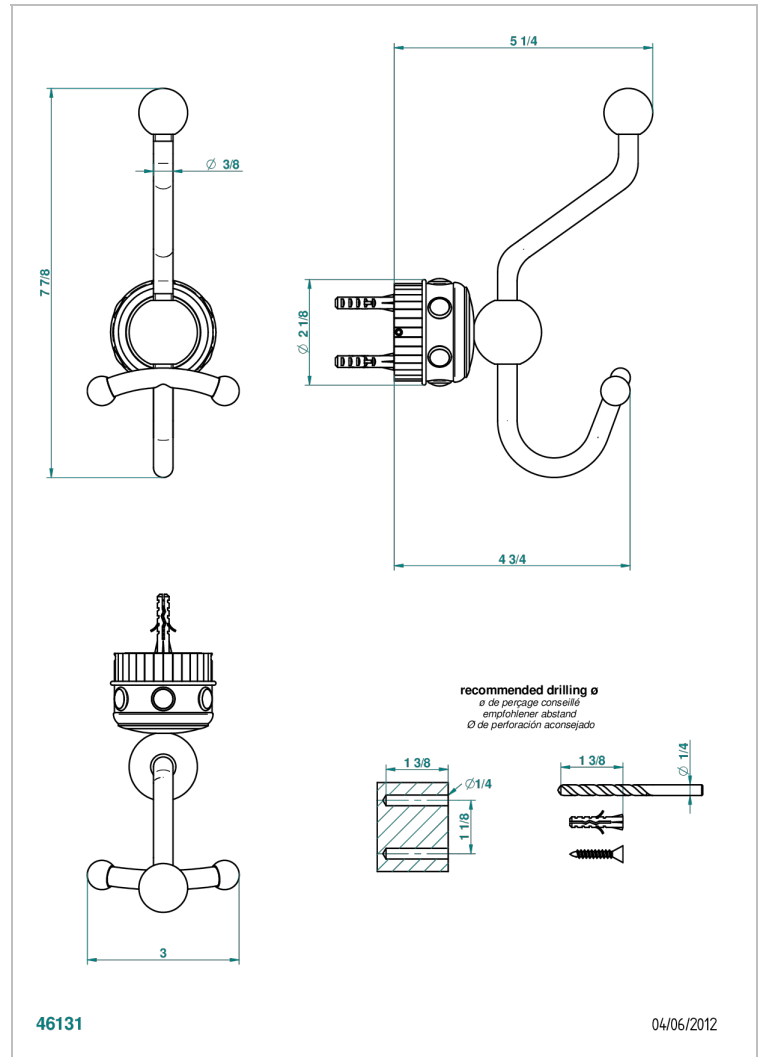

TROCADERO MALAQUITA

U7A-510A

Percha doble para albornoz

THG[®]
PARIS

CARACTERÍSTICAS

- Trocadero Malaquita
- Percha doble para albornoz

ACABADOS DISPONIBLES

Cerámica negra mate - D30
Cromo - A02
Cromo / dorado - G02
Cromo mate - C02
Dorado - F01
Dorado mate - F07