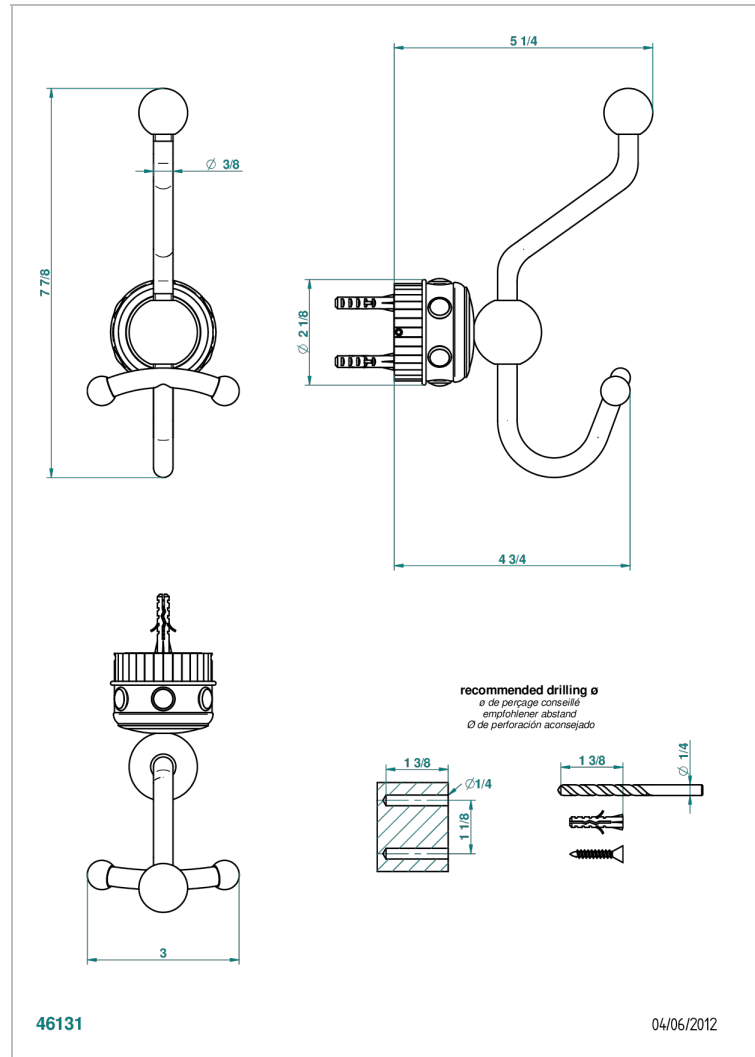

# TROCADERO, MALACHIT

U7A-510A

Doppelter Bademantelhaken

THG  
PARIS

## EIGENSCHAFTEN

- Trocadéro, Malachit
- Doppelter Bademantelhaken

## VERFÜGBARE OBERFLÄCHEN

Altnickel - H28  
Blassgold - F30  
Blassgold matt unlackiert - F31  
Chrom - A02  
Chrom / gold - G02  
Chrom matt - C02

Gold - F01  
Gold matt - F07  
Mattschwarz keramik - D30  
Nickel matt - C01  
Pvd blush - H62  
Pvd blush matt - H60