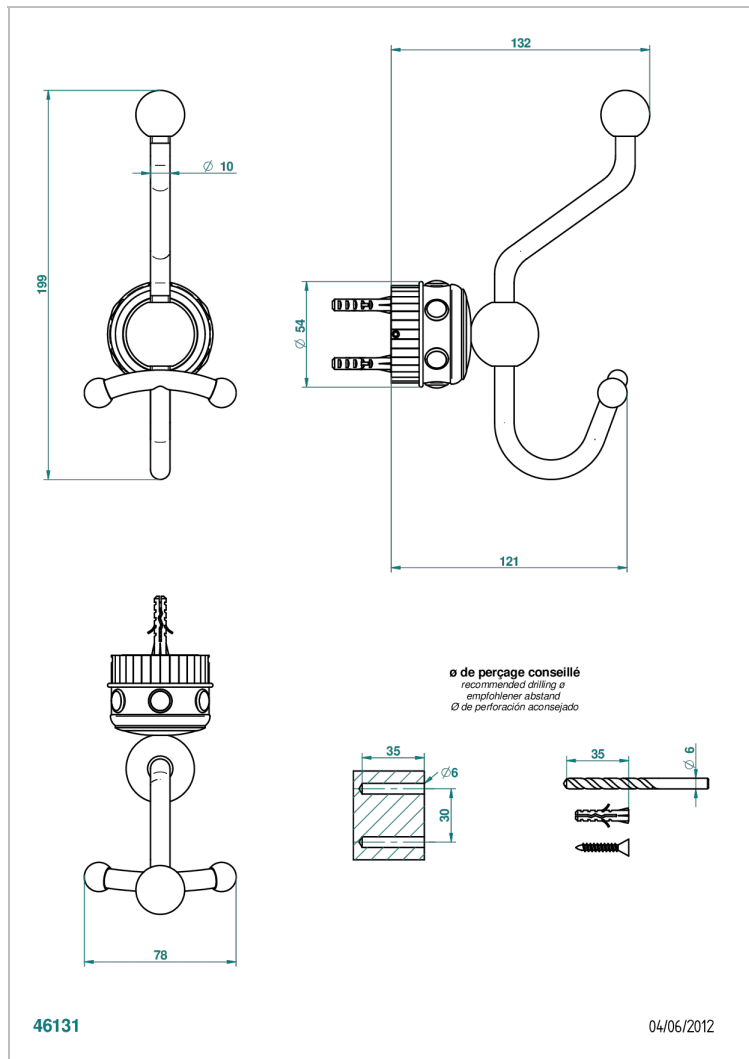

TROCADERO MALAQUITA

U7A-510A

Percha doble para albornoz

THG[®]
PARIS

CARACTERÍSTICAS

- Trocadero Malaquita
- Percha doble para albornoz

ACABADOS DISPONIBLES

Cerámica negra mate - D30
Cromo - A02
Cromo / dorado - G02
Cromo mate - C02
Dorado - F01
Dorado mate - F07

Dorado pálido - F30
Dorado pálido mate (sin barniz) - F31
Níquel - B01
Níquel mate - C01
Níquel viejo - H28
Pvd blush - H62

Pvd blush mate - H60
Pvd color latón - H49
Pvd color latón mate - H50
Pvd color níquel - H55
Pvd color níquel mate - H56
Pvd color oro - H52