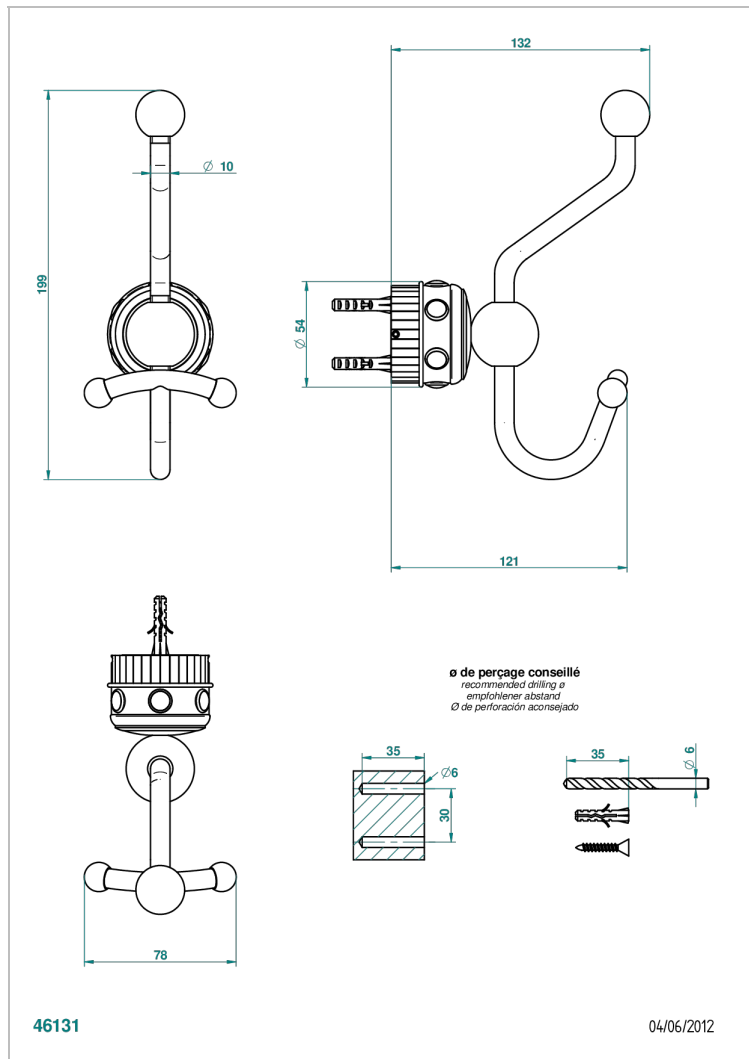

TROCADERO MALACHITE

U7A-510A

双人浴衣架

THG[®]
PARIS

特色

- Trocadéro Malachite
- 双人浴衣架

可选饰面

Black ceram - D30
Blush PVD - H62
Graphite PVD - H64
Matt Umber PVD - H67
Matt blush PVD - H60
Matt graphite PVD - H65

PVD哑光棕铜 - F34
PVD哑光金 - H53
PVD哑光铜 - H50
PVD哑光镍 - H56
PVD抛光铜 - H49
PVD棕铜 - F33

PVD金色 - H52
PVD镍 - H55
Umber PVD - H66
哑光浅金 - F31
哑光金 - F07
哑光铬 - C02

哑光镍 - C01
复古镍 - H28
抛光金 (24K金) - F01
抛光铬 - A02
抛光铬/抛光金 - G02
抛光镍 - B01