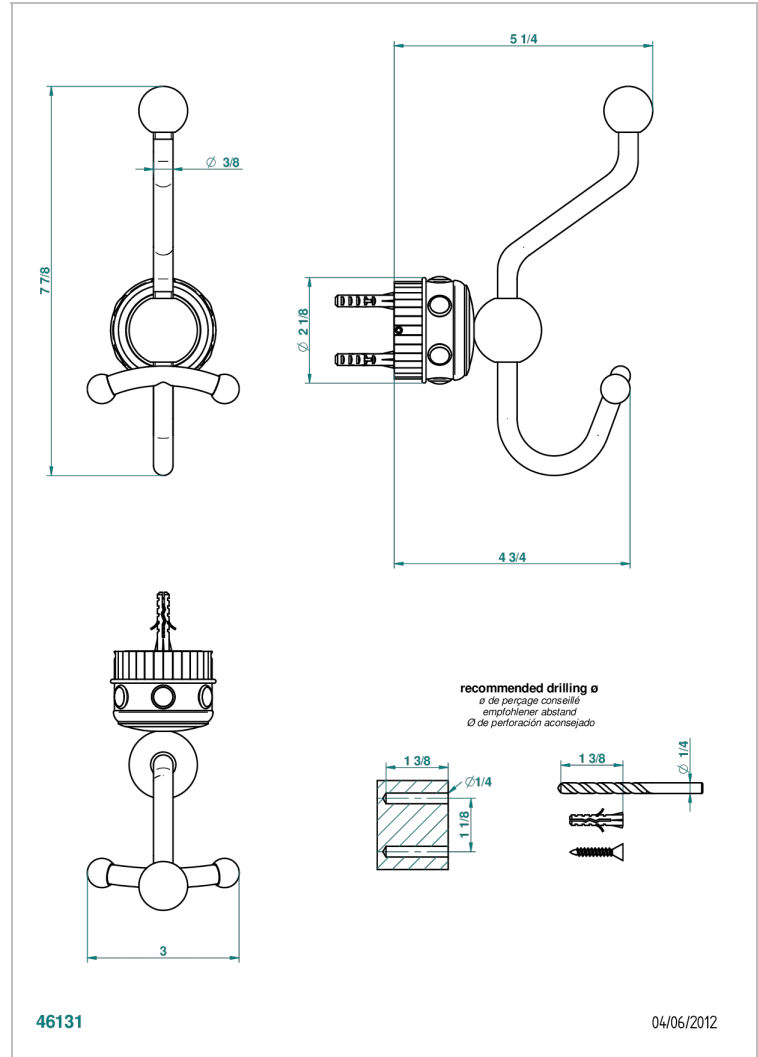

TROCADERO MALACHITE

U7A-510A

Porte-peignoir double

THG[®]
PARIS

CARACTÉRISTIQUES

- Trocadéro Malachite
- Porte-peignoir double

FINITIONS DISPONIBLES

Chromé - A02
Chromé / doré - G02
Chromé mat - C02
Doré brillant - F01
Doré mat - F07
Nickel brillant - B01

Nickel mat - C01
Noir mat céramique - D30
Or pâle - F30
Or pâle mat - F31
Pvd blush - H62
Pvd blush mat - H60

Pvd couleur bronze brown - F33
Pvd couleur bronze brown - mat - F34
Pvd couleur doré - H52
Pvd couleur doré mat - H53
Pvd couleur laiton - H49
Pvd couleur laiton mat - H50

Pvd couleur nickel - H55
Pvd couleur nickel mat - H56
Pvd graphite - H64
Pvd graphite mat - H65
Pvd umber - H66
Pvd umber mat - H67

Vieux nickel - H28