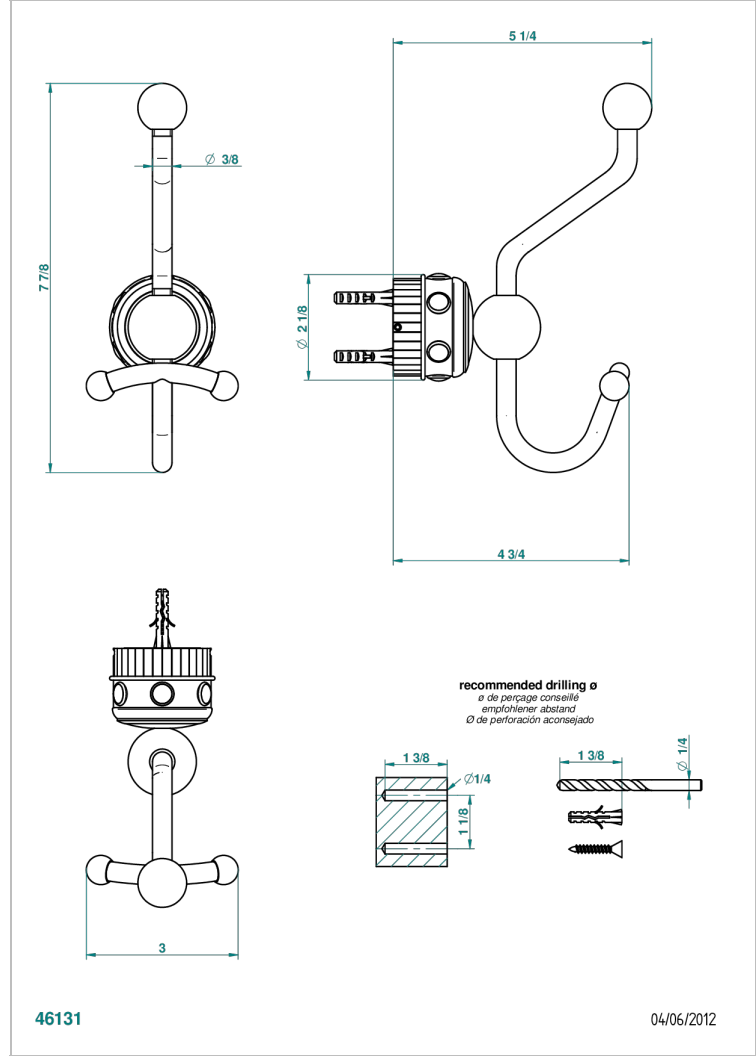

TROCADERO MALAQUITA

U7A-510A

Percha doble para albornoz

THG[®]
PARIS

CARACTERÍSTICAS

- Trocadero Malaquita
- Percha doble para albornoz

ACABADOS DISPONIBLES

Cerámica negra mate - D30
Cromo - A02
Cromo / dorado - G02
Cromo mate - C02
Dorado - F01
Dorado mate - F07