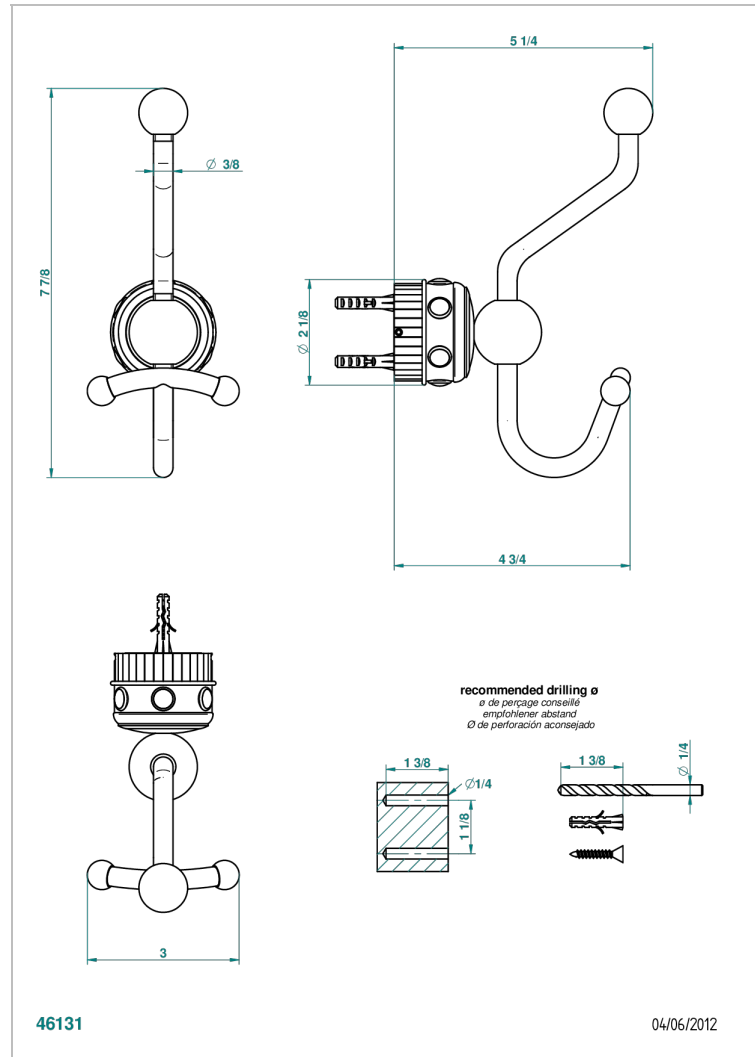

TROCADERO, MALACHIT

U7A-510A

Doppelter Bademantelhaken

THG
PARIS

EIGENSCHAFTEN

- Trocadéro, Malachit
- Doppelter Bademantelhaken

VERFÜGBARE OBERFLÄCHEN

Altnickel - H28
Blassgold - F30
Blassgold matt unlackiert - F31
Chrom - A02
Chrom / gold - G02
Chrom matt - C02

Gold - F01
Gold matt - F07
Mattschwarz keramik - D30
Nickel matt - C01
Pvd blush - H62
Pvd blush matt - H60

Pvd bronze braun - F33
Pvd bronze braun matt - F34
Pvd gold - H52
Pvd gold matt - H53
Pvd graphite - H64
Pvd graphite matt - H65

Pvd messing - H49
Pvd messing matt - H50
Pvd nickel - H55
Pvd nickel matt - H56
Pvd umber - H66
Pvd umber matt - H67

Silbernickel - B01