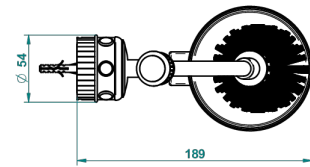

TROCADERO MALACHITE

U7A-4720

Pot à balai mural en métal, avec balai sans couvercle

THG®
PARIS

46127

10/11/2015

CARACTÉRISTIQUES

- Trocadéro Malachite
- Pot à balai mural en métal, avec balai sans couvercle

FINITIONS DISPONIBLES

Chromé - A02
Chromé / doré - G02
Chromé mat - C02
Doré brillant - F01
Doré mat - F07
Nickel brillant - B01

Nickel mat - C01
Noir mat céramique - D30
Or pâle - F30
Or pâle mat - F31
Pvd blush - H62
Pvd blush mat - H60

Pvd couleur bronze brown - F33
Pvd couleur bronze brown - mat - F34
Pvd couleur doré - H52
Pvd couleur doré mat - H53
Pvd couleur laiton - H49
Pvd couleur laiton mat - H50

Pvd couleur nickel - H55
Pvd couleur nickel mat - H56
Pvd graphite - H64
Pvd graphite mat - H65
Pvd umber - H66
Pvd umber mat - H67

Vieux nickel - H28