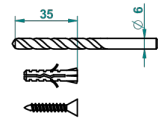

TROCADERO MALACHITE

U7A-4720

Pot à balai mural en métal, avec balai sans couvercle

THG®
PARIS

46127

10/11/2015

CARACTÉRISTIQUES

- Trocadéro Malachite
- Pot à balai mural en métal, avec balai sans couvercle

FINITIONS DISPONIBLES

Chromé - A02
Chromé / doré - G02
Chromé mat - C02
Doré brillant - F01
Doré mat - F07
Nickel brillant - B01

Nickel mat - C01
Noir mat céramique - D30
Or pâle - F30
Or pâle mat - F31
Pvd blush - H62
Pvd blush mat - H60

Pvd couleur bronze brown - F33
Pvd couleur bronze brown - mat - F34
Pvd couleur doré - H52
Pvd couleur doré mat - H53
Pvd couleur laiton - H49
Pvd couleur laiton mat - H50

Pvd couleur nickel - H55
Pvd couleur nickel mat - H56
Pvd graphite - H64
Pvd graphite mat - H65
Pvd umber - H66
Pvd umber mat - H67

Vieux nickel - H28