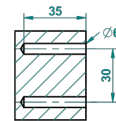

TROCADERO MALACHITE

U7A-4720

Pot à balai mural en métal, avec balai sans couvercle

THG®
PARIS

46127

10/11/2015

CARACTÉRISTIQUES

- Trocadéro Malachite
- Pot à balai mural en métal, avec balai sans couvercle

FINITIONS DISPONIBLES

Chromé - A02
Chromé / doré - G02
Chromé mat - C02
Doré brillant - F01
Doré mat - F07
Nickel brillant - B01

Nickel mat - C01
Noir mat céramique - D30
Or pâle - F30
Or pâle mat - F31
Pvd blush - H62
Pvd blush mat - H60

Pvd couleur bronze brown - F33
Pvd couleur bronze brown - mat - F34
Pvd couleur doré - H52
Pvd couleur doré mat - H53
Pvd couleur laiton - H49
Pvd couleur laiton mat - H50

Pvd couleur nickel - H55
Pvd couleur nickel mat - H56
Pvd graphite - H64
Pvd graphite mat - H65
Pvd umber - H66
Pvd umber mat - H67

Vieux nickel - H28