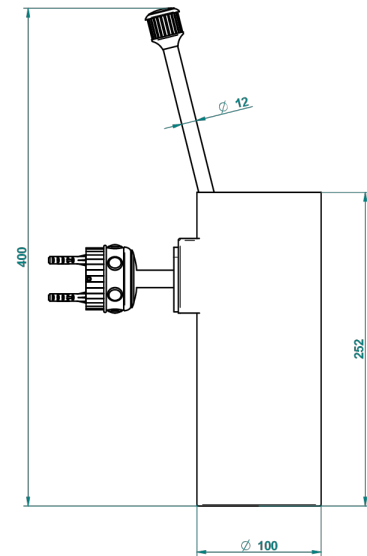

TROCADERO MALACHITE

U7A-4720

Pot à balai mural en métal, avec balai sans couvercle

THG®
PARIS

46127

10/11/2015

CARACTÉRISTIQUES

- Trocadéro Malachite
- Pot à balai mural en métal, avec balai sans couvercle

FINITIONS DISPONIBLES

Chromé - A02
Chromé / doré - G02
Chromé mat - C02
Doré brillant - F01
Doré mat - F07
Nickel brillant - B01

Nickel mat - C01
Noir mat céramique - D30
Or pâle - F30
Or pâle mat - F31
Pvd blush - H62
Pvd blush mat - H60

Pvd couleur bronze brown - F33
Pvd couleur bronze brown - mat - F34
Pvd couleur doré - H52
Pvd couleur doré mat - H53
Pvd couleur laiton - H49
Pvd couleur laiton mat - H50

Pvd couleur nickel - H55
Pvd couleur nickel mat - H56
Pvd graphite - H64
Pvd graphite mat - H65
Pvd umber - H66
Pvd umber mat - H67

Vieux nickel - H28