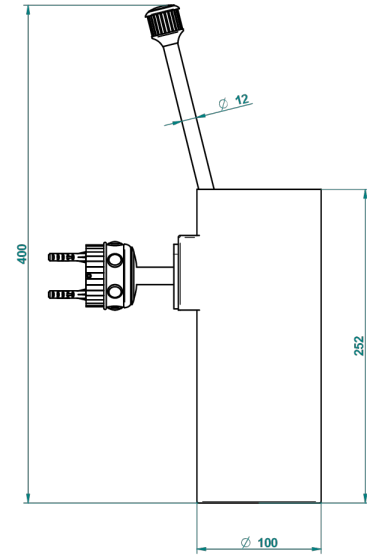

TROCADERO MALAQUITA

U7A-4720

Escobillero mural sin tapa, con escobilla

THG®
PARIS

46127

10/11/2015

CARACTERÍSTICAS

- Trocadero Malaquita
- Escobillero mural sin tapa, con escobilla

ACABADOS DISPONIBLES

Cerámica negra mate - D30
Cromo - A02
Cromo / dorado - G02
Cromo mate - C02
Dorado - F01
Dorado mate - F07

Dorado pálido - F30
Dorado pálido mate (sin barniz) - F31
Níquel - B01
Níquel mate - C01
Níquel viejo - H28
Pvd blush - H62

Pvd blush mate - H60
Pvd color latón - H49
Pvd color latón mate - H50
Pvd color níquel - H55
Pvd color níquel mate - H56
Pvd color oro - H52

Pvd color oro mate - H53
Pvd grafito - H64
Pvd grafito mate - H65
Pvd marrón bronce - F33
Pvd marrón bronce mate - F34
Pvd umber - H66

Pvd umber mate - H67