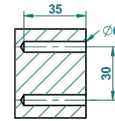

TROCADERO MALAQUITA

U7A-4720

Escobillero mural sin tapa, con escobilla

THG®
PARIS

46127

10/11/2015

CARACTERÍSTICAS

- Trocadero Malaquita
- Escobillero mural sin tapa, con escobilla

ACABADOS DISPONIBLES

Cerámica negra mate - D30
Cromo - A02
Cromo / dorado - G02
Cromo mate - C02
Dorado - F01
Dorado mate - F07

Dorado pálido - F30
Dorado pálido mate (sin barniz) - F31
Níquel - B01
Níquel mate - C01
Níquel viejo - H28
Pvd blush - H62

Pvd blush mate - H60
Pvd color latón - H49
Pvd color latón mate - H50
Pvd color níquel - H55
Pvd color níquel mate - H56
Pvd color oro - H52

Pvd color oro mate - H53
Pvd grafito - H64
Pvd grafito mate - H65
Pvd marrón bronce - F33
Pvd marrón bronce mate - F34
Pvd umber - H66

Pvd umber mate - H67