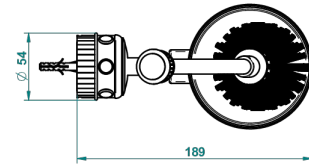

TROCADERO MALAQUITA

U7A-4720

Escobillero mural sin tapa, con escobilla

THG®
PARIS

46127

10/11/2015

CARACTERÍSTICAS

- Trocadero Malaquita
- Escobillero mural sin tapa, con escobilla

ACABADOS DISPONIBLES

Cerámica negra mate - D30
Cromo - A02
Cromo / dorado - G02
Cromo mate - C02
Dorado - F01
Dorado mate - F07

Dorado pálido - F30
Dorado pálido mate (sin barniz) - F31
Níquel - B01
Níquel mate - C01
Níquel viejo - H28
Pvd blush - H62

Pvd blush mate - H60
Pvd color latón - H49
Pvd color latón mate - H50
Pvd color níquel - H55
Pvd color níquel mate - H56
Pvd color oro - H52

Pvd color oro mate - H53
Pvd grafito - H64
Pvd grafito mate - H65
Pvd marrón bronce - F33
Pvd marrón bronce mate - F34
Pvd umber - H66

Pvd umber mate - H67