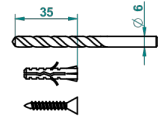

TROCADERO MALAQUITA

U7A-4720

Escobillero mural sin tapa, con escobilla

THG®
PARIS

46127

10/11/2015

CARACTERÍSTICAS

- Trocadero Malaquita
- Escobillero mural sin tapa, con escobilla

ACABADOS DISPONIBLES

Cerámica negra mate - D30
Cromo - A02
Cromo / dorado - G02
Cromo mate - C02
Dorado - F01
Dorado mate - F07

Dorado pálido - F30
Dorado pálido mate (sin barniz) - F31
Níquel - B01
Níquel mate - C01
Níquel viejo - H28
Pvd blush - H62

Pvd blush mate - H60
Pvd color latón - H49
Pvd color latón mate - H50
Pvd color níquel - H55
Pvd color níquel mate - H56
Pvd color oro - H52

Pvd color oro mate - H53
Pvd grafito - H64
Pvd grafito mate - H65
Pvd marrón bronce - F33
Pvd marrón bronce mate - F34
Pvd umber - H66

Pvd umber mate - H67