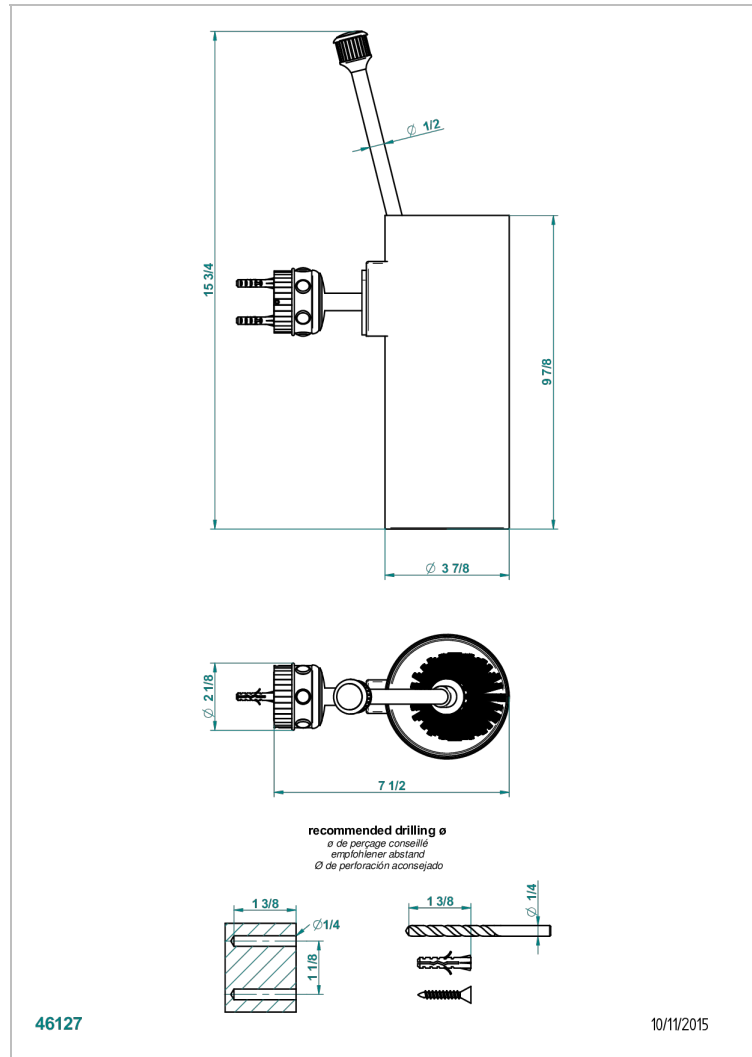

# TROCADERO MALACHITE

U7A-4720

Pot à balai mural en métal, avec balai sans couvercle

THG<sup>®</sup>  
PARIS

## CARACTÉRISTIQUES

- Trocadéro Malachite
- Pot à balai mural en métal, avec balai sans couvercle

Vieux nickel - H28