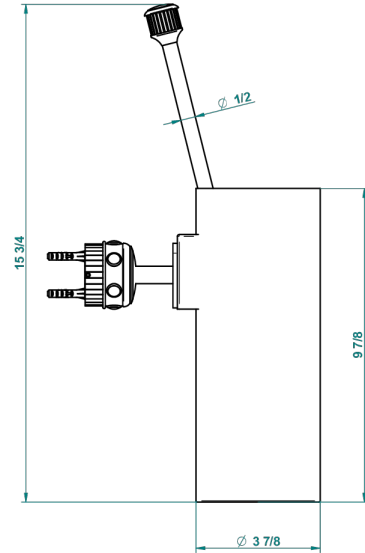

TROCADERO MALAQUITA

U7A-4720

Escobillero mural sin tapa, con escobilla

THG®
PARIS

46127

10/11/2015

CARACTERÍSTICAS

- Trocadero Malaquita
- Escobillero mural sin tapa, con escobilla

ACABADOS DISPONIBLES

Cerámica negra mate - D30
Cromo - A02
Cromo / dorado - G02
Cromo mate - C02
Dorado - F01
Dorado mate - F07

Dorado pálido - F30
Dorado pálido mate (sin barniz) - F31
Níquel - B01
Níquel mate - C01
Níquel viejo - H28
Pvd blush - H62

Pvd blush mate - H60
Pvd color latón - H49
Pvd color latón mate - H50
Pvd color níquel - H55
Pvd color níquel mate - H56
Pvd color oro - H52

Pvd color oro mate - H53
Pvd grafito - H64
Pvd grafito mate - H65
Pvd marrón bronce - F33
Pvd marrón bronce mate - F34
Pvd umber - H66

Pvd umber mate - H67