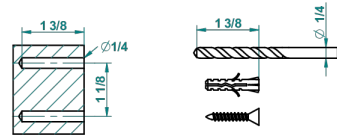

TROCADERO MALAQUITA

U7A-4720

Escobillero mural sin tapa, con escobilla

THG®
PARIS

46127

10/11/2015

CARACTERÍSTICAS

- Trocadero Malaquita
- Escobillero mural sin tapa, con escobilla

ACABADOS DISPONIBLES

Cerámica negra mate - D30
Cromo - A02
Cromo / dorado - G02
Cromo mate - C02
Dorado - F01
Dorado mate - F07

Dorado pálido - F30
Dorado pálido mate (sin barniz) - F31
Níquel - B01
Níquel mate - C01
Níquel viejo - H28
Pvd blush - H62

Pvd blush mate - H60
Pvd color latón - H49
Pvd color latón mate - H50
Pvd color níquel - H55
Pvd color níquel mate - H56
Pvd color oro - H52

Pvd color oro mate - H53
Pvd grafito - H64
Pvd grafito mate - H65
Pvd marrón bronce - F33
Pvd marrón bronce mate - F34
Pvd umber - H66

Pvd umber mate - H67