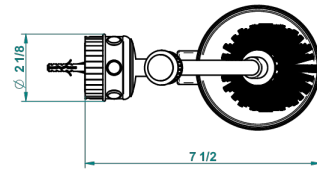

TROCADERO MALAQUITA

U7A-4720

Escobillero mural sin tapa, con escobilla

THG®
PARIS

46127

10/11/2015

CARACTERÍSTICAS

- Trocadero Malaquita
- Escobillero mural sin tapa, con escobilla

ACABADOS DISPONIBLES

Cerámica negra mate - D30
Cromo - A02
Cromo / dorado - G02
Cromo mate - C02
Dorado - F01
Dorado mate - F07

Dorado pálido - F30
Dorado pálido mate (sin barniz) - F31
Níquel - B01
Níquel mate - C01
Níquel viejo - H28
Pvd blush - H62

Pvd blush mate - H60
Pvd color latón - H49
Pvd color latón mate - H50
Pvd color níquel - H55
Pvd color níquel mate - H56
Pvd color oro - H52

Pvd color oro mate - H53
Pvd grafito - H64
Pvd grafito mate - H65
Pvd marrón bronce - F33
Pvd marrón bronce mate - F34
Pvd umber - H66

Pvd umber mate - H67