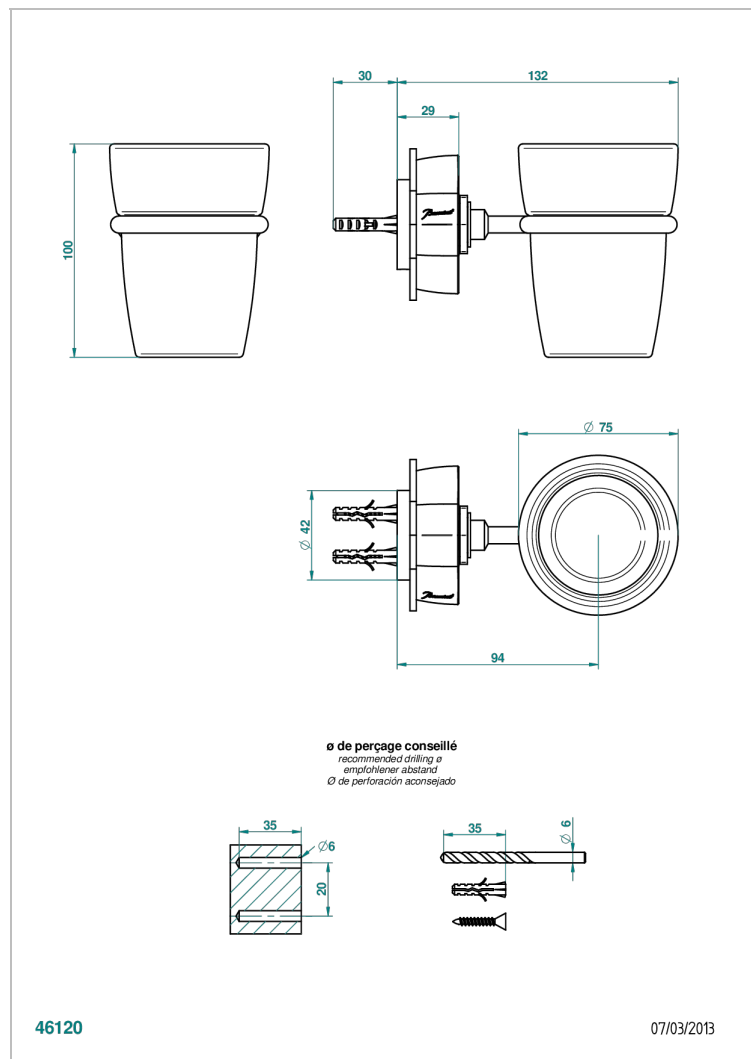

# PETALE DE CRISTAL - CRISTAL CLARO

U6A-536

Portavasos mural con vaso de cristal

THG<sup>®</sup>  
PARIS

## CARACTERÍSTICAS

- Pétale de Cristal - cristal claro
- Portavasos mural con vaso de cristal