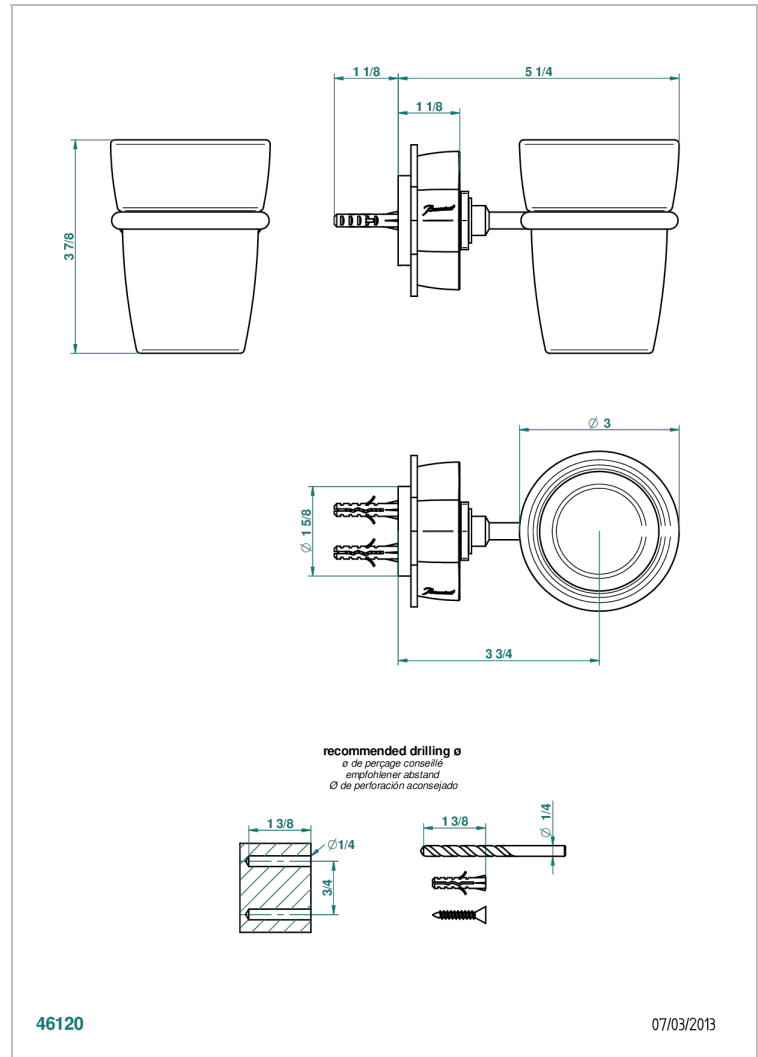

# PETALE DE CRISTAL CLAIR

U6A-536

Porte-verre mural avec verre

THG<sup>®</sup>  
PARIS

## CARACTÉRISTIQUES

- Accessoire en laiton
- Gobelet en verre