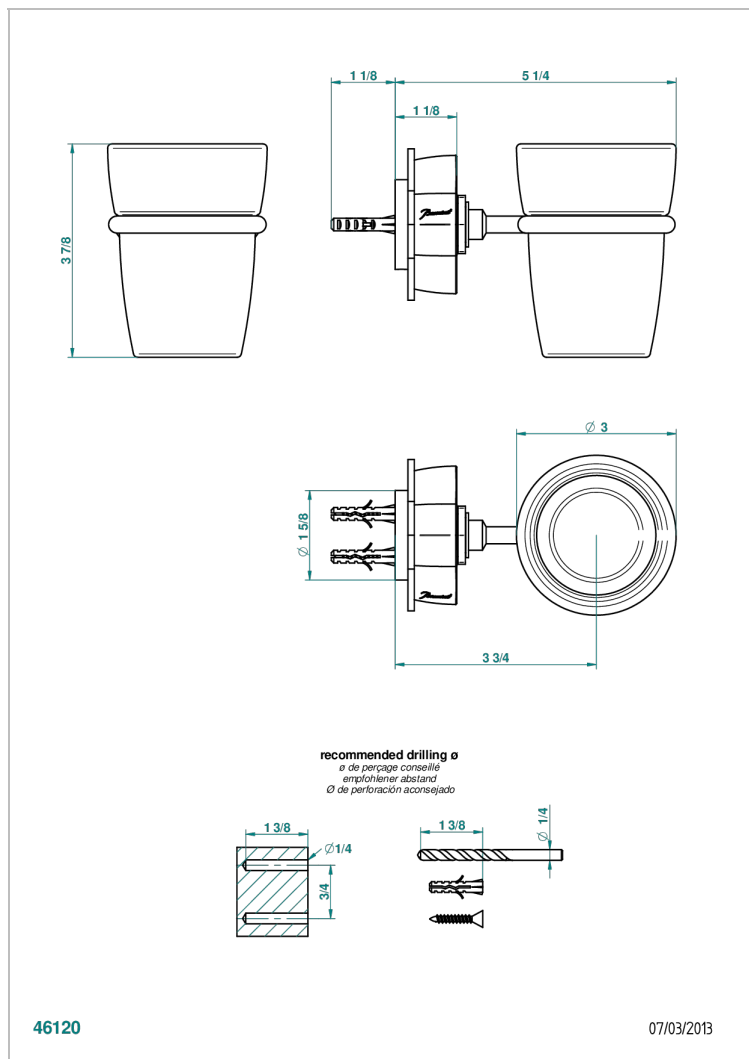

# PETALE DE CRISTAL - CRISTAL CLARO

U6A-536

Portavasos mural con vaso de cristal

THG<sup>®</sup>  
PARIS

## CARACTERÍSTICAS

- Pétale de Cristal - cristal claro
- Portavasos mural con vaso de cristal