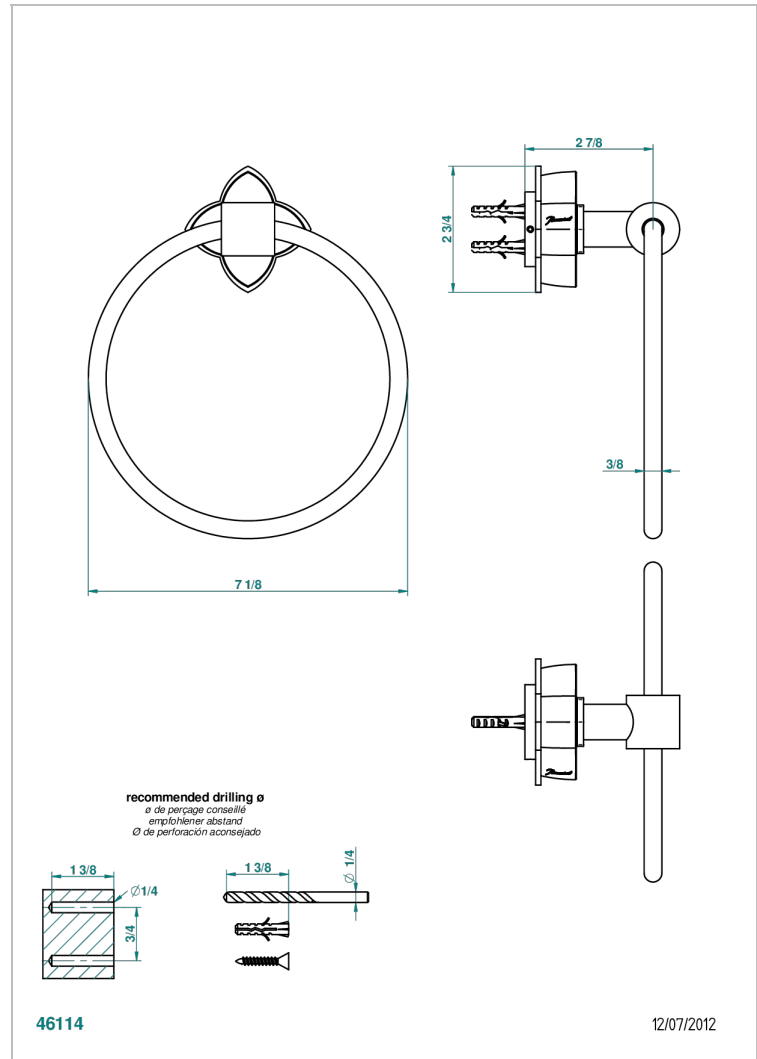

PETALE DE CRISTAL - CRISTAL CLARO

U6A-504N

Toallero de anilla

THG[®]
PARIS

CARACTERÍSTICAS

- Pétales de Cristal - cristal claro
- Toallero de anilla

ACABADOS DISPONIBLES

Bronce claro - D01
Cerámica negra mate - D30
Cobre viejo mate - H07
Cromo - A02
Cromo / dorado - G02
Cromo mate - C02