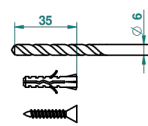

46114

12/07/2012

ХАРАКТЕРИСТИКИ

- Pétale de Cristal, прозрачный хрусталь
- Полотенцедержатель-кольцо-Ø 180 мм одинарное

ДОСТУПНЫЕ ВАРИАНТЫ ПОКРЫТИЙ

Black ceram - D30
Blush PVD - H62
Graphite PVD - H64
Matt Umber PVD - H67
Matt blush PVD - H60
Matt graphite PVD - H65

Umber PVD - H66
Бронза - D01
Золото - F01
Матовая красная старинная медь - H07
Матовое золото - F07
Матовое светлое золото - F31

Матовый никель - C01
Матовый хром - C02
Никель - B01
Покрытие PVD бронза - F33
Покрытие PVD золотистый цвет - H52
Покрытие PVD латунь - H49

Покрытие PVD матовая бронза - F34
Покрытие PVD матовая латунь - H50
Покрытие PVD матовый золотистый - H53
Покрытие PVD матовый никель - H56
Покрытие PVD никель - H55
Светлое золото - F30

Состаренный никель - H28
Хром - A02
Хром/золото - G02