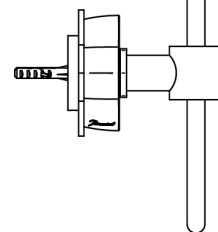

46114

12/07/2012

ХАРАКТЕРИСТИКИ

- Pétale de Cristal, прозрачный хрусталь
- Полотенцедержатель-кольцо-Ø 180 мм одинарное

ДОСТУПНЫЕ ВАРИАНТЫ ПОКРЫТИЙ

Black ceram - D30
Blush PVD - H62
Graphite PVD - H64
Matt Umber PVD - H67
Matt blush PVD - H60
Matt graphite PVD - H65

Umber PVD - H66
Бронза - D01
Золото - F01
Матовая красная старинная медь - H07
Матовое золото - F07
Матовое светлое золото - F31

Матовый никель - C01
Матовый хром - C02
Никель - B01
Покрытие PVD бронза - F33
Покрытие PVD золотистый цвет - H52
Покрытие PVD латунь - H49

Покрытие PVD матовая бронза - F34
Покрытие PVD матовая латунь - H50
Покрытие PVD матовый золотистый - H53
Покрытие PVD матовый никель - H56
Покрытие PVD никель - H55
Светлое золото - F30

Состаренный никель - H28
Хром - A02
Хром/золото - G02