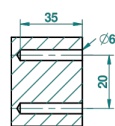

46114

12/07/2012

ХАРАКТЕРИСТИКИ

- Pétale de Cristal, прозрачный хрусталь
- Полотенцедержатель-кольцо-Ø 180 мм одинарное

ДОСТУПНЫЕ ВАРИАНТЫ ПОКРЫТИЙ

Black ceram - D30
Blush PVD - H62
Graphite PVD - H64
Matt Umber PVD - H67
Matt blush PVD - H60
Matt graphite PVD - H65

Umber PVD - H66
Бронза - D01
Золото - F01
Матовая красная старинная медь - H07
Матовое золото - F07
Матовое светлое золото - F31

Матовый никель - C01
Матовый хром - C02
Никель - B01
Покрытие PVD бронза - F33
Покрытие PVD золотистый цвет - H52
Покрытие PVD латунь - H49

Покрытие PVD матовая бронза - F34
Покрытие PVD матовая латунь - H50
Покрытие PVD матовый золотистый - H53
Покрытие PVD матовый никель - H56
Покрытие PVD никель - H55
Светлое золото - F30

Состаренный никель - H28
Хром - A02
Хром/золото - G02