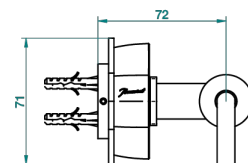

ПЕТАЛЕ DE CRISTAL, ПРОЗРАЧНЫЙ ХРУСТАЛЬ

U6A-504N

Полотенцедержатель-кольцо-Ø 180 мм одинарное

THG®
PARIS

10