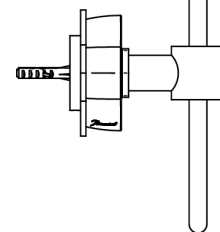

46114

12/07/2012

ХАРАКТЕРИСТИКИ

- Pétale de Cristal, прозрачный хрусталь
- Полотенцедержатель-кольцо-Ø 180 мм одинарное

ДОСТУПНЫЕ ВАРИАНТЫ ПОКРЫТИЙ

Black ceram - D30
Blush PVD - H62
Graphite PVD - H64
Matt Umber PVD - H67
Matt blush PVD - H60
Matt graphite PVD - H65

Umber PVD - H66
Бронза - D01
Золото - F01
Матовая красная старинная медь - H07
Матовое золото - F07
Матовое светлое золото - F31

Матовый никель - C01
Матовый хром - C02
Никель - B01
Покрытие PVD бронза - F33
Покрытие PVD золотистый цвет - H52
Покрытие PVD латунь - H49

Покрытие PVD матовая бронза - F34
Покрытие PVD матовая латунь - H50
Покрытие PVD матовый золотистый - H53
Покрытие PVD матовый никель - H56
Покрытие PVD никель - H55
Светлое золото - F30

Состаренный никель - H28
Хром - A02
Хром/золото - G02