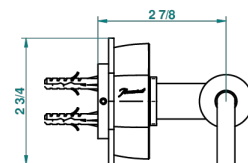

ПЕТАЛЕ DE CRISTAL, ПРОЗРАЧНЫЙ ХРУСТАЛЬ

U6A-504N

Полотенцедержатель-кольцо-Ø 180 мм одинарное

THG®
PARIS

3/8