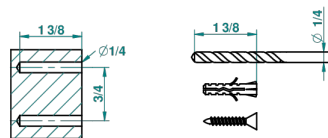

46114

12/07/2012

ХАРАКТЕРИСТИКИ

- Pétale de Cristal, прозрачный хрусталь
- Полотенцедержатель-кольцо-Ø 180 мм одинарное

ДОСТУПНЫЕ ВАРИАНТЫ ПОКРЫТИЙ

Black ceram - D30
Blush PVD - H62
Graphite PVD - H64
Matt Umber PVD - H67
Matt blush PVD - H60
Matt graphite PVD - H65

Umber PVD - H66
Бронза - D01
Золото - F01
Матовая красная старинная медь - H07
Матовое золото - F07
Матовое светлое золото - F31

Матовый никель - C01
Матовый хром - C02
Никель - B01
Покрытие PVD бронза - F33
Покрытие PVD золотистый цвет - H52
Покрытие PVD латунь - H49

Покрытие PVD матовая бронза - F34
Покрытие PVD матовая латунь - H50
Покрытие PVD матовый золотистый - H53
Покрытие PVD матовый никель - H56
Покрытие PVD никель - H55
Светлое золото - F30

Состаренный никель - H28
Хром - A02
Хром/золото - G02