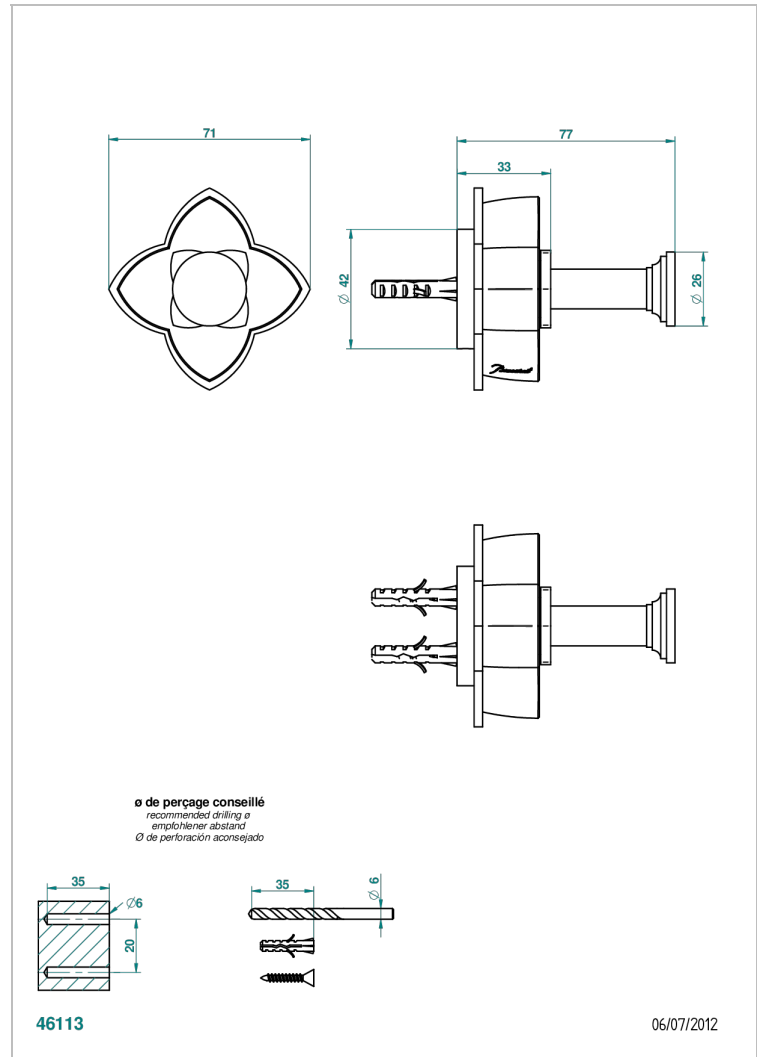

PETALE DE CRISTAL CLAIR

U6A-517

Porte-peignoir

THG[®]
PARIS

CARACTÉRISTIQUES

- Accessoire en laiton

FINITIONS DISPONIBLES

Bronze clair - D01
Chromé - A02
Chromé / doré - G02
Chromé mat - C02
Doré brillant - F01
Doré mat - F07

Nickel brillant - B01
Nickel mat - C01
Noir mat céramique - D30
Or pâle - F30
Or pâle mat - F31
Pvd blush - H62

Pvd blush mat - H60
Pvd couleur bronze brown - F33
Pvd couleur bronze brown - mat - F34
Pvd couleur doré - H52
Pvd couleur doré mat - H53
Pvd couleur laiton - H49