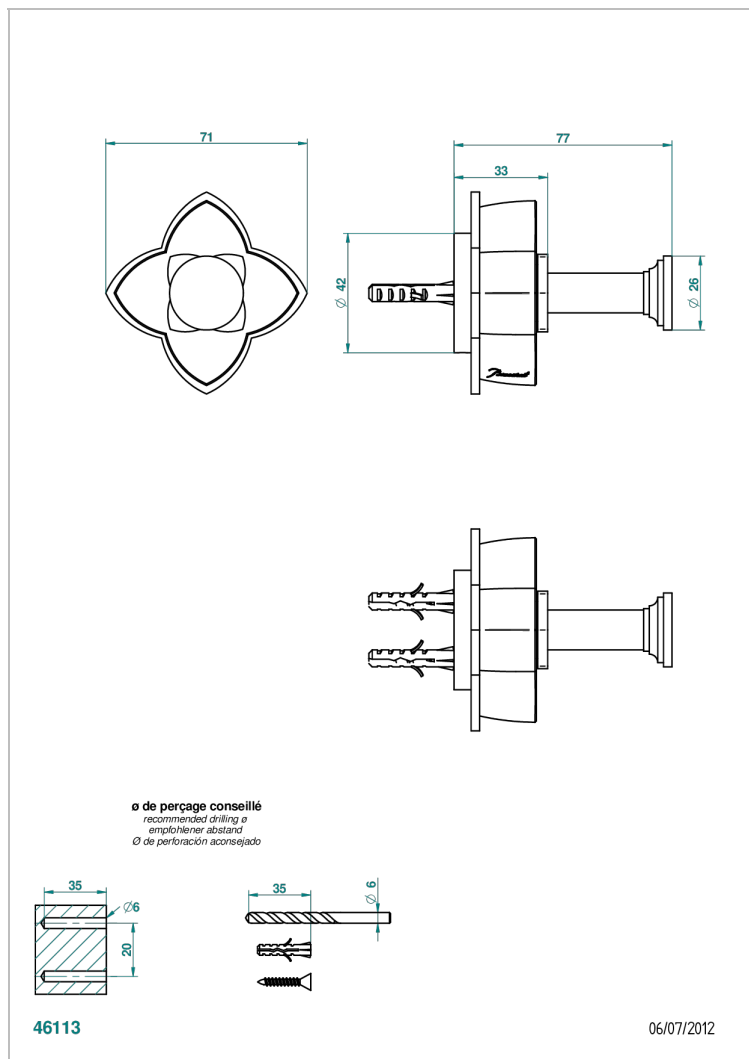

PETALE DE CRISTAL - CRISTAL CLARO

U6A-517

Percha de baño

THG[®]
PARIS

CARACTERÍSTICAS

- Pétale de Cristal - cristal claro
- Percha de baño

ACABADOS DISPONIBLES

Bronce claro - D01
Cerámica negra mate - D30
Cobre viejo mate - H07
Cromo - A02
Cromo / dorado - G02
Cromo mate - C02