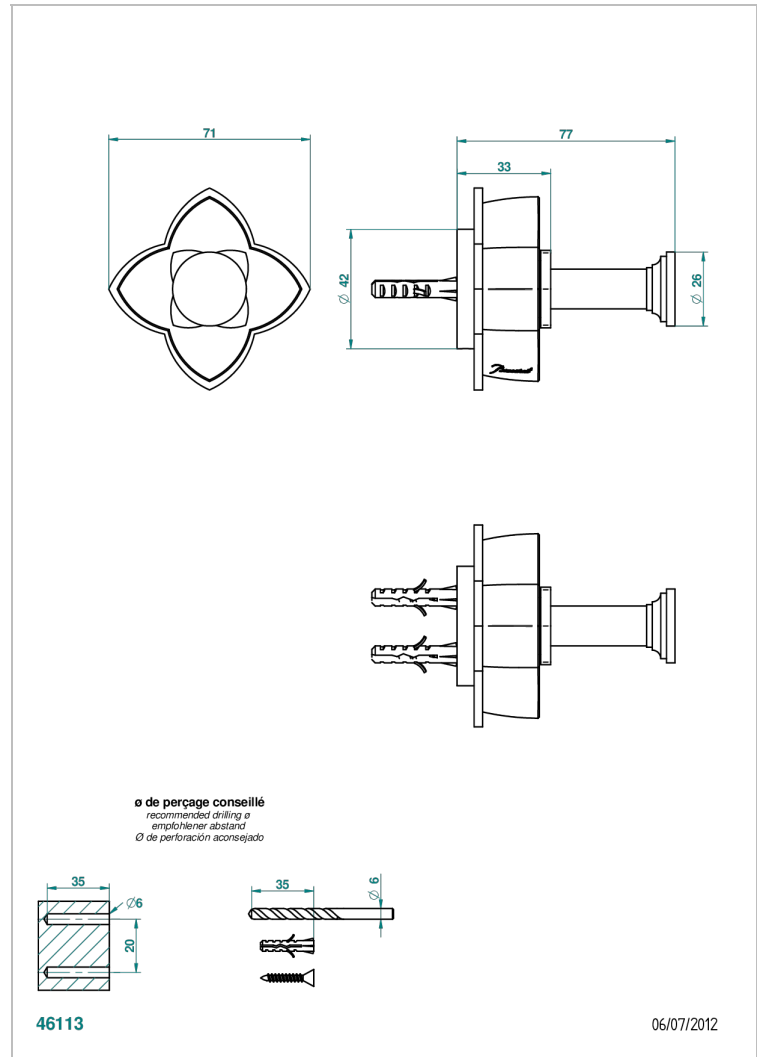

# PETALE DE CRISTAL CLAIR

U6A-517

Porte-peignoir

THG<sup>®</sup>  
PARIS