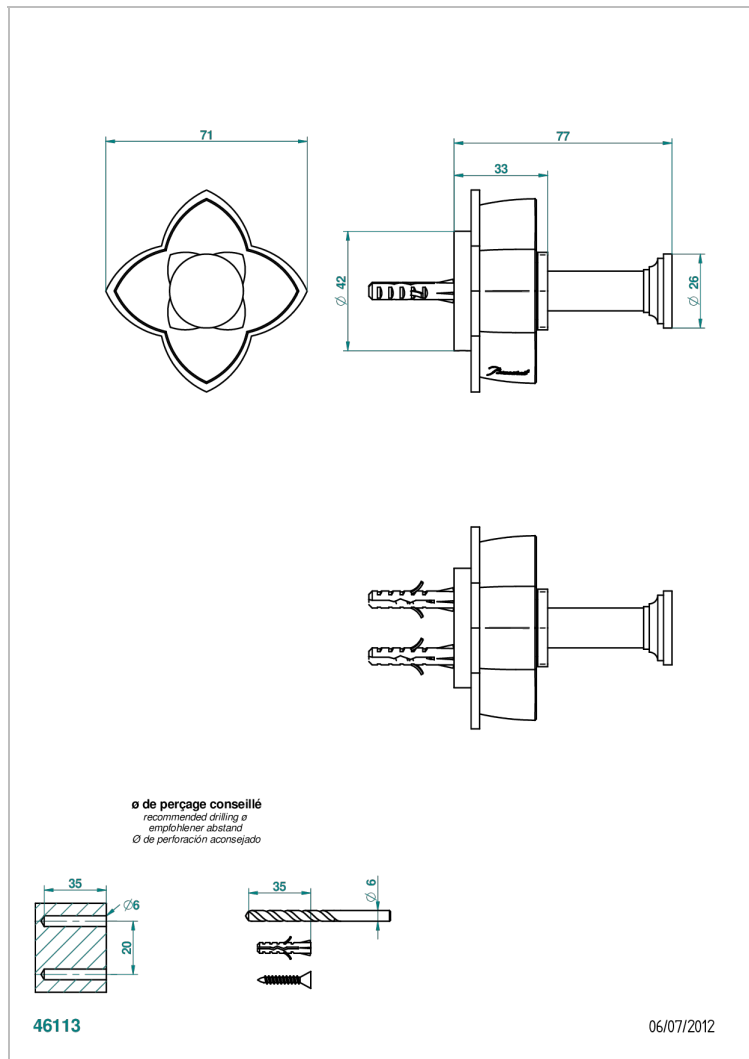

PETALE DE CRISTAL - CRISTAL CLARO

U6A-517

Percha de baño

THG[®]
PARIS

CARACTERÍSTICAS

- Pétale de Cristal - cristal claro
- Percha de baño

ACABADOS DISPONIBLES

Bronce claro - D01
Cerámica negra mate - D30
Cobre viejo mate - H07
Cromo - A02
Cromo / dorado - G02
Cromo mate - C02