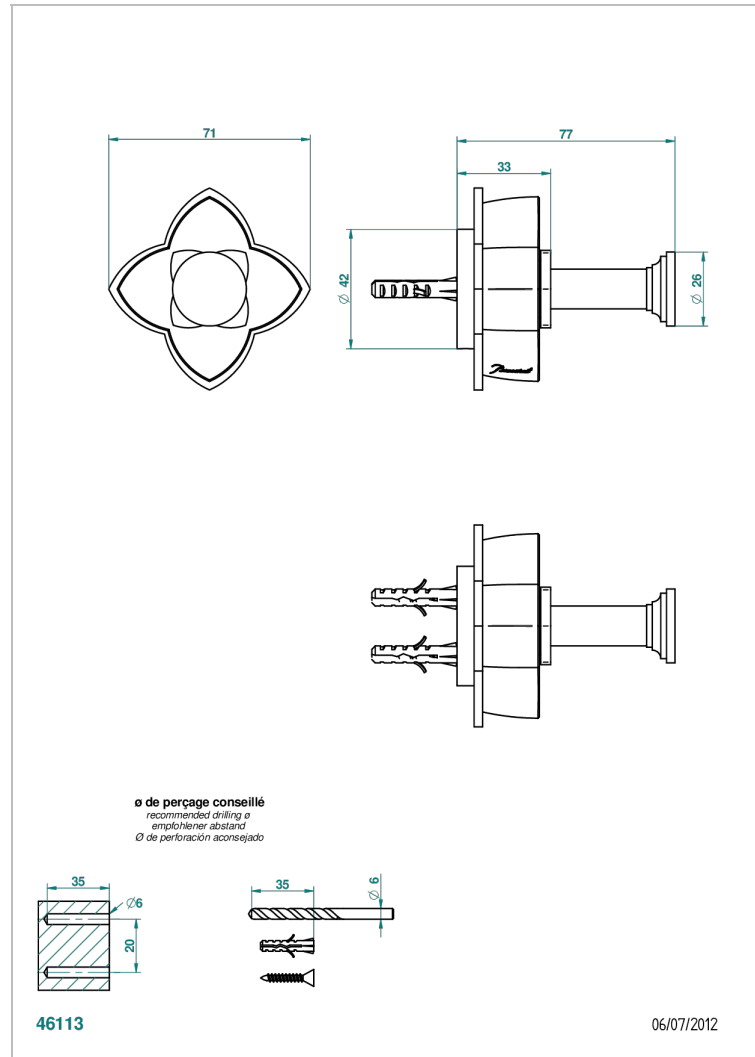

# PETALE DE CRISTAL, KRISTALL KLAR

U6A-517

Bademantelhalter

THG<sup>®</sup>  
PARIS

## EIGENSCHAFTEN

- Pétale de Cristal, Kristall klar
- Bademantelhalter