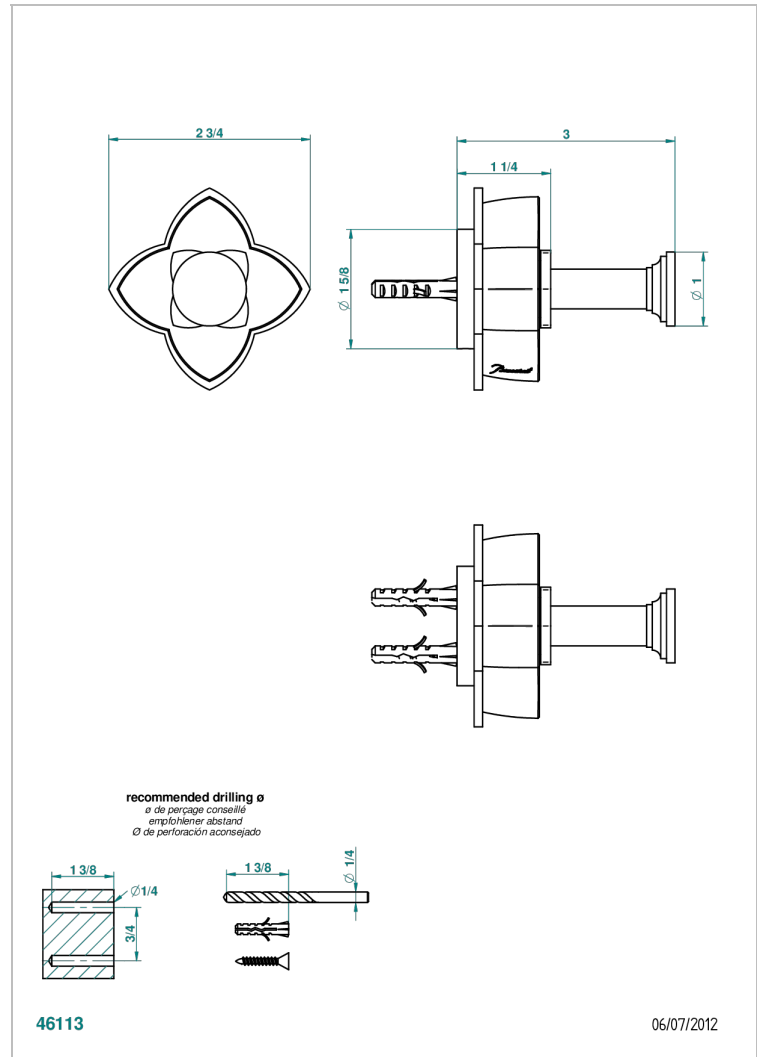

PETALE DE CRISTAL CLAIR

U6A-517

Porte-peignoir

THG[®]
PARIS

CARACTÉRISTIQUES

- Accessoire en laiton

FINITIONS DISPONIBLES

Bronze clair - D01
Chromé - A02
Chromé / doré - G02
Chromé mat - C02
Doré brillant - F01
Doré mat - F07