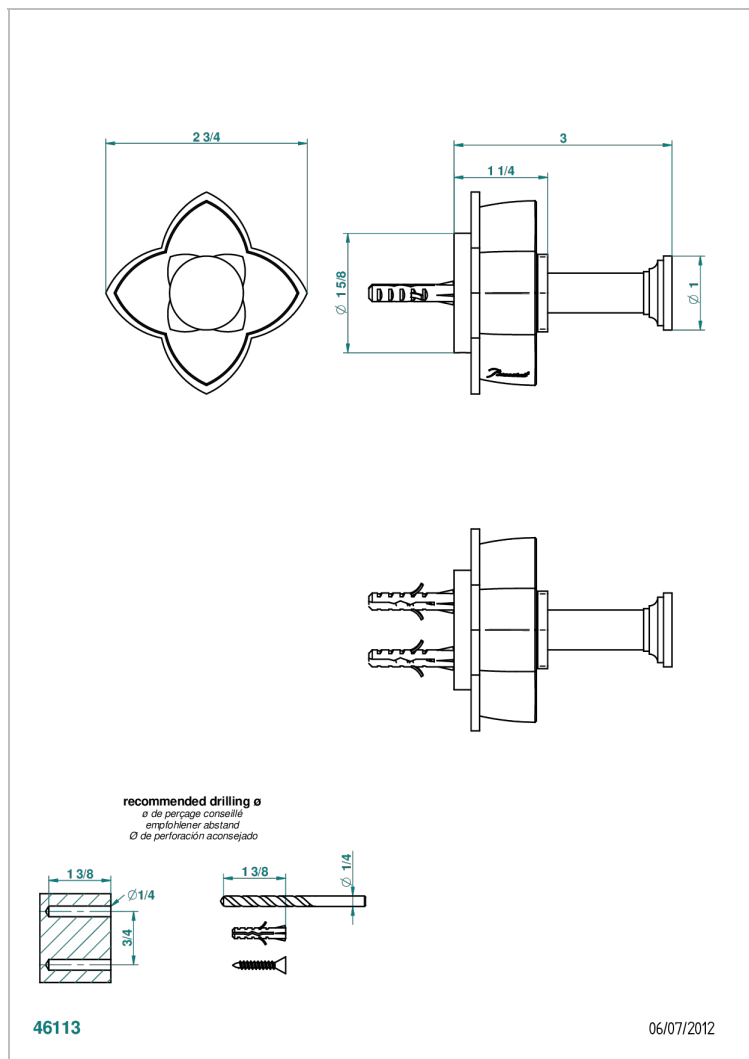

PETALE DE CRISTAL - CRISTAL CLARO

U6A-517

Percha de baño

THG[®]
PARIS

CARACTERÍSTICAS

- Pétales de Cristal - cristal claro
- Percha de baño

ACABADOS DISPONIBLES

Bronce claro - D01
Cerámica negra mate - D30
Cobre viejo mate - H07
Cromo - A02
Cromo / dorado - G02
Cromo mate - C02